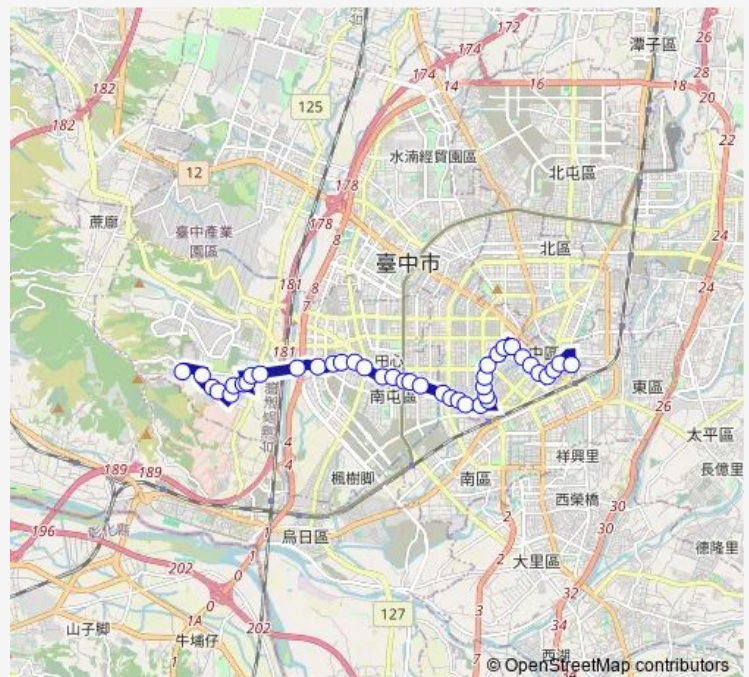

Thursday 05:40-17:50

Friday 05:40-17:50

Saturday 05:40-17:50

Sunday 05:40-17:50

Route info

Direction: Tc_中台新村

Stops: 41

Trip Duration: 0 hour 48 min

40 — 40_干城站_中台新村

Tc_土庫

Tc_崇倫國中(南屯路)

Tc_靜和醫院

Tc_南屯美村路口

Tc_永安市場

Tc_五權樂群街口

Tc_五權柳川西路口