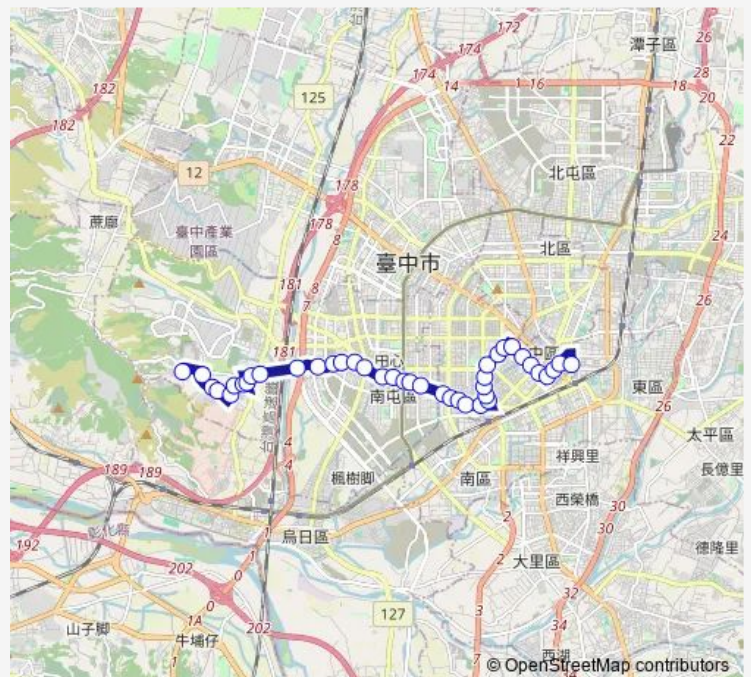

Thursday 05:40-17:50

Friday 05:40-17:50

Saturday 05:40-17:50

Sunday 05:40-17:50

Route info

Direction: Tc_中台新村

Stops: 41

Trip Duration: 0 hour 48 min

40 — 40_干城站_中台新村

BusMaps

Tc_土庫

Tc_崇倫國中(南屯路)

Tc_靜和醫院

Tc_南屯美村路口

Tc_永安市場

Tc_五權樂群街口