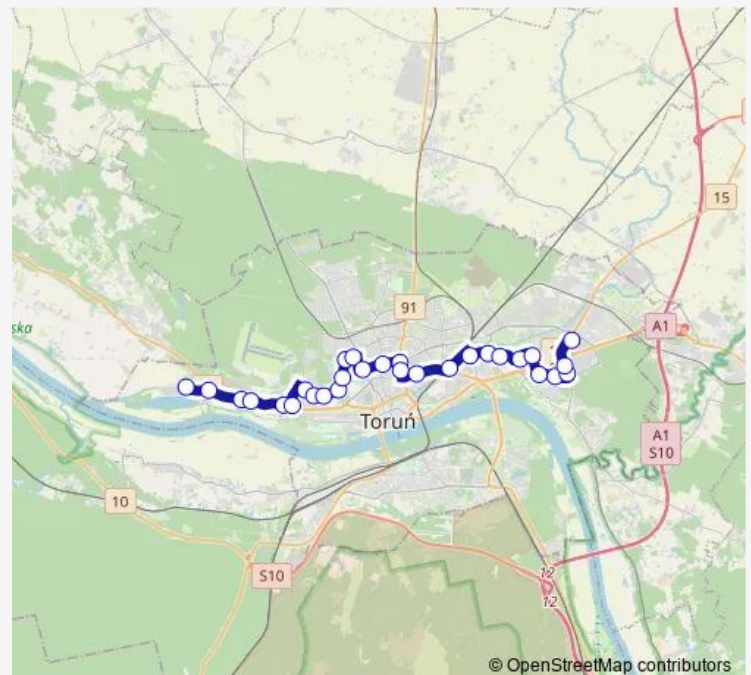

Akademiki

Route schedule

Bielawy — Plac Skalskiego

Monday 04:41-22:37

Tuesday 04:41-22:37

Wednesday 04:41-22:37

Thursday 04:41-22:37

Friday 04:41-22:37

Saturday 04:41-22:37

Sunday 04:41-22:37

Route info

Direction: Bielawy

Stops: 25

Trip Duration: 0 hour 38 min

© OpenStreetMap contributors

Aula Umk

Szosa Okrężna

Łukasiewicza

Plac Skalskiego

Direction

Port Drzewny — Bielawy

29 stops

[Open route schedule](#)

Port Drzewny

Starotoruńska

Centrum Handlowe-Zachód

Oczyszczalnia

Szosa Bydgoska

Plac Skalskiego

Szosa Okrężna

Aula Umk

Akademiki