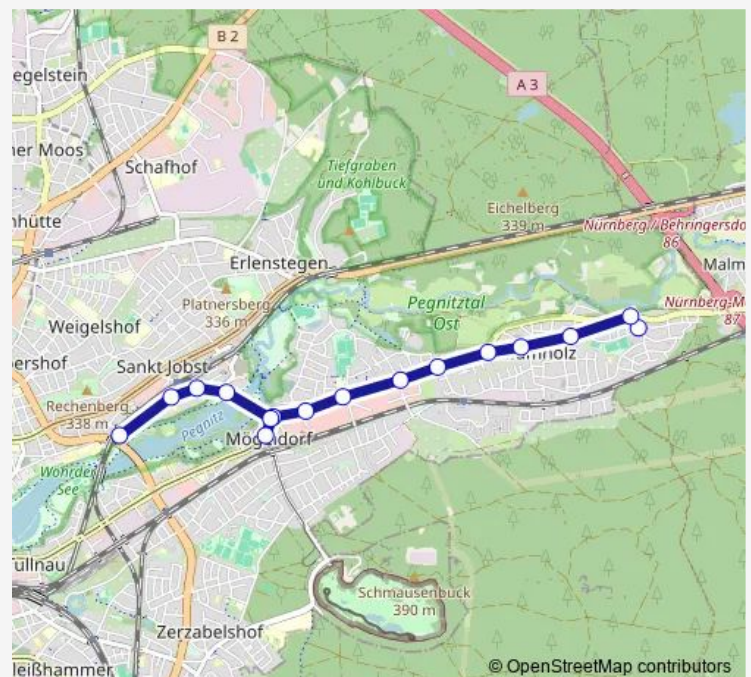

Nürnberg Goldhammer

Nürnberg Weißer Weg

Nürnberg, Dr.-Carlo-Schmid-Str

Nürnberg Heinemannbrücke

### Route schedule

Nürnberg Henfenf. Str. Wende — Nürnberg Heinemannbrücke

Monday	04:40-00:08 <sup>+1</sup>
Tuesday	18:40-00:08 <sup>+1</sup>
Wednesday	21:28-00:08 <sup>+1</sup>
Thursday	04:40-00:08 <sup>+1</sup>
Friday	04:40-00:08 <sup>+1</sup>
Saturday	05:28-00:08 <sup>+1</sup>
Sunday	06:08-00:08 <sup>+1</sup>

### Route info

Direction: Nürnberg Henfenf. Str. Wende

Stops: 16

Trip Duration: 0 hour 17 min

## Direction

Behringersd. Am Neubruch — Nürnberg Heinemannbrücke

24 stops

[Open route schedule](#)

Behringersd. Am Neubruch

Behringersdorf

Schwaig Behringersdorfer Str.

Schwaig Lortzingstr.