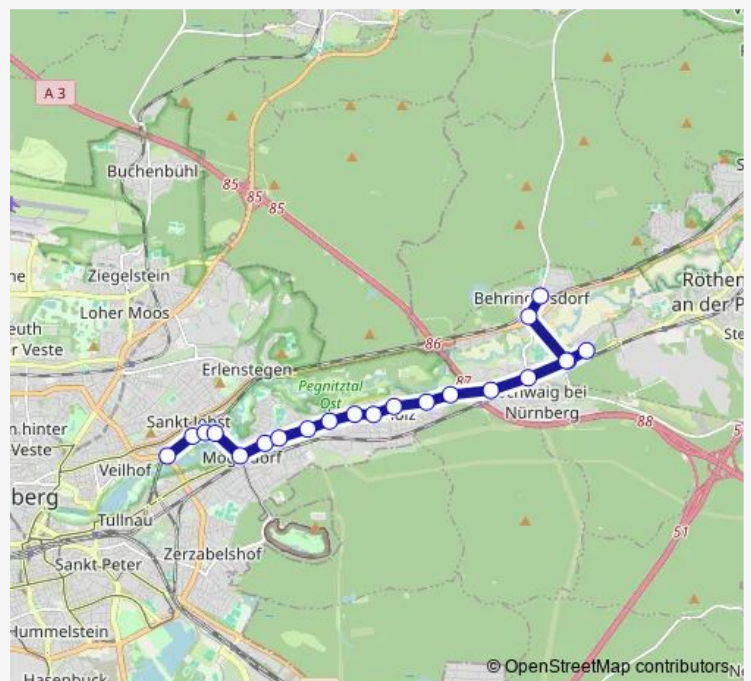

Nürnberg Hammer

Nürnberg Brandstr.

Nürnberg Grünreuther Str.

Nürnberg Happurger Str.

Nürnberg Hüttenbacher Str.

Nürnberg Prutzstr.

Nürnberg Waldstr.

Nürnberg Ziegenstr.

Nürnberg-Mögeldorf

Nürnberg Ziegenstr.

Nürnberg Goldhammer

Nürnberg Weißer Weg

Nürnberg, Dr.-Carlo-Schmid-Str

Nürnberg Heinemannbrücke

Route schedule

Nürnberg Henfenf. Str. Wende — Nürnberg Heinemannbrücke

Monday	04:40-00:08 ⁺¹
Tuesday	04:40-00:08 ⁺¹
Wednesday	04:40-00:08 ⁺¹
Thursday	04:40-00:08 ⁺¹
Friday	04:40-00:08 ⁺¹
Saturday	05:28-00:08 ⁺¹
Sunday	06:08-00:08 ⁺¹

Route info

Direction: Nürnberg Henfenf. Str. Wende

Stops: 16

Trip Duration: 0 hour 18 min

Direction

Nürnberg Heinemannbrücke — Behringersd. Am Neubruch

17 stops

[Open route schedule](#)

Nürnberg Heinemannbrücke

Nürnberg, Business Tower