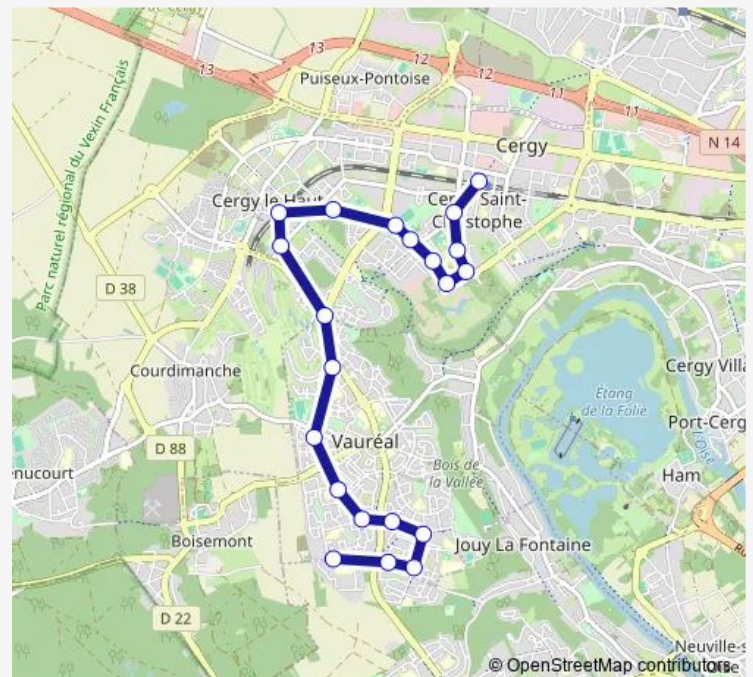

### Direction

La Siaule — Cergy Saint-Christophe Rer

21 stops

[Open route schedule](#)

La Siaule

Les Valanchards

Georges Brassens

Mendès France

### Route schedule

La Siaule — Cergy Saint-Christophe Rer

Monday 05:12-22:08

Tuesday 05:12-22:08

Wednesday 05:12-22:08

Thursday 05:12-22:08

Friday 05:12-22:09

Saturday 05:46-22:08

### Route info

Direction: La Siaule

Stops: 21

Trip Duration: 0 hour 28 min

## Direction

La Siaule — Cergy Le Haut Rer

12 stops

[Open route schedule](#)

La Siaule

Les Valanchards

Georges Brassens

Mendès France