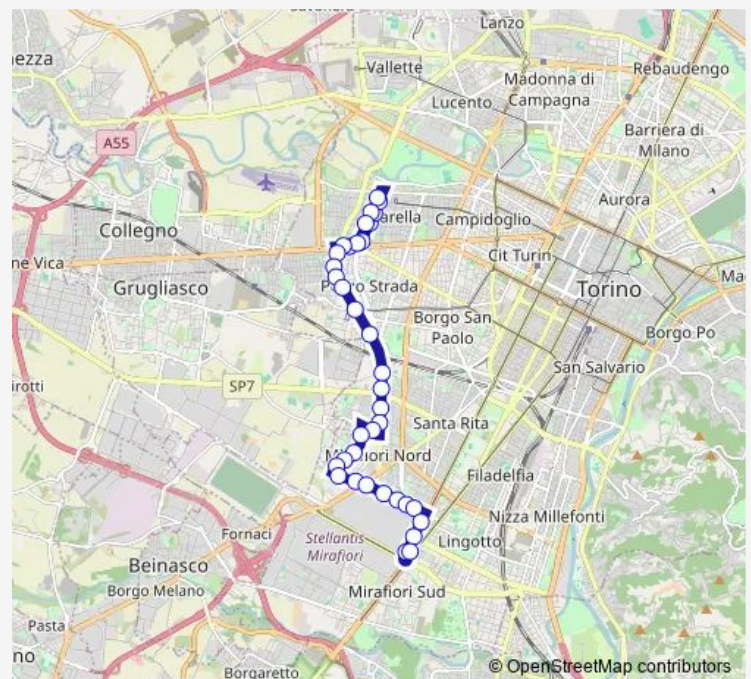

Fermata 1866 - Monfalcone

Fermata 1864 - Antica DI Grugliasco

Fermata 1860 - Monginevro

Route schedule

Fermata 2974 - Caio Mario Cap — Fermata 963 - Massaua Cap

Monday 05:03-00:31⁺¹

Tuesday 05:03-00:31⁺¹

Wednesday 05:03-00:31⁺¹

Thursday 05:03-00:31⁺¹

Friday 05:03-00:31⁺¹

Saturday 04:51-00:31⁺¹

Sunday —

Route info

Direction: Fermata 2974 - Caio Mario Cap

Stops: 26

Trip Duration: 0 hour 22 min

40 — feriale, p.le Caio Mario - piazza Massaua

Fermata 1858 - Pronda

Fermata 1856 - Chambery

Fermata 2227 - Vandalino

Fermata 1853 - Massaua Sud

Fermata 963 - Massaua Cap

Direction

Fermata 963 - Massaua Cap — Fermata 2974 - Caio Mario Cap

36 stops

[Open route schedule](#)

Fermata 963 - Massaua Cap

Fermata 1766 - Francia Est

Fermata 1768 - Pacchiotti Est

Fermata 1829 - Carrera Est

Fermata 1990 - Bianchi Est

Fermata 1989 - Bianchi