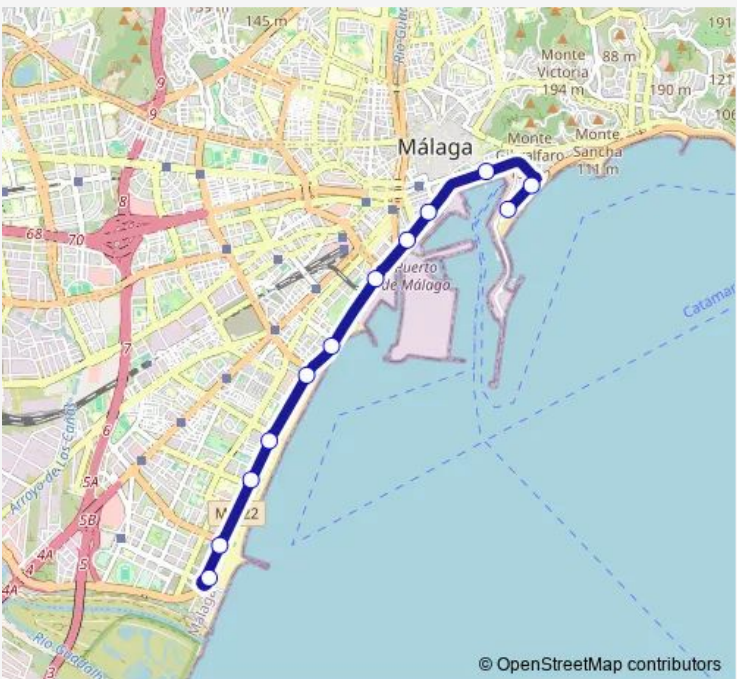

Bus 40 Paseo de la Farola - Sacaba Beach

[Go to website](#)

Direction
 Paseo Mtm. Ciudad de Melilla (Paseo Farola) — Pacifico (Sacaba Beach)
 12 stops
[Open route schedule](#)

- Paseo Mtm. Ciudad de Melilla (Paseo Farola)
- Pso. Mtm. Cdad. de Melilla (Pza. Malagueta)
- Paseo de los Curas
- Avda. M. Agustín Heredia
- Avda. Manuel Agustin Heredia (Care)
- Pso. Antonio Machado (Ingeniero Garnica)
- Pso. Antonio Machado (Tomas Echeverria)
- Pacifico (Princesa)
- Pacifico (Carril de la Chupa)
- Pacifico (Diputacion)
- Pacifico (Moliere)
- Pacifico (Sacaba Beach)

Route schedule
 Paseo Mtm. Ciudad de Melilla (Paseo Farola) — Pacifico (Sacaba Beach)

Monday	07:30-21:30
Tuesday	07:30-21:30
Wednesday	07:30-21:30
Thursday	07:30-21:30
Friday	07:30-21:30
Saturday	—
Sunday	—

Route info
 Direction: Paseo Mtm. Ciudad de Melilla (Paseo Farola)
 Stops: 12
 Trip Duration: 0 hour 28 min

Direction

Pacifico (Sacaba Beach) — Paseo Mtm. Ciudad de Melilla (Paseo Farola)

12 stops

[Open route schedule](#)

Pacifico (Sacaba Beach)

Pacifico (Moliere)

Pacifico (Diputacion)

Pacifico (Carril de la Chupa)

Pacifico (Princesa)

Pso. Antonio Machado (Tomas Echeverria)

Pso. Antonio Machado (Ingeniero Garnica)

Avda. Antonio Machado (Nuevo Puente del Carmen)