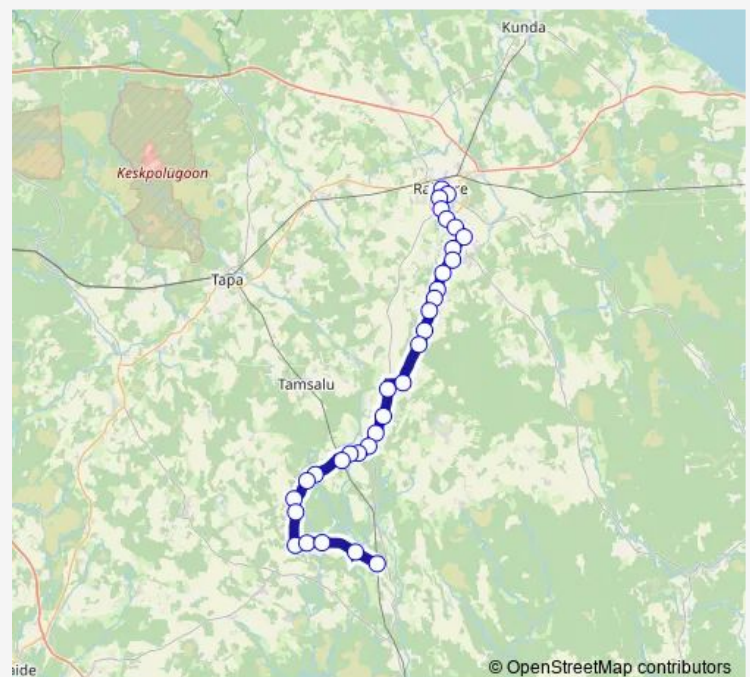

Kaarma

Ebavere

Liivaküla

Route schedule

Rakvere bussijaam — Rakke

Monday	—
Tuesday	12:30
Wednesday	—
Thursday	12:30
Friday	—
Saturday	—
Sunday	—

Route info

Direction: Rakvere bussijaam

Stops: 32

Trip Duration: 1 hour 5 min

40 — Rakvere - Väike-Maarja - Kiltsi - Rakke

Vao tee

Kiltsi

Ilmandu

Raigu

Pikevere