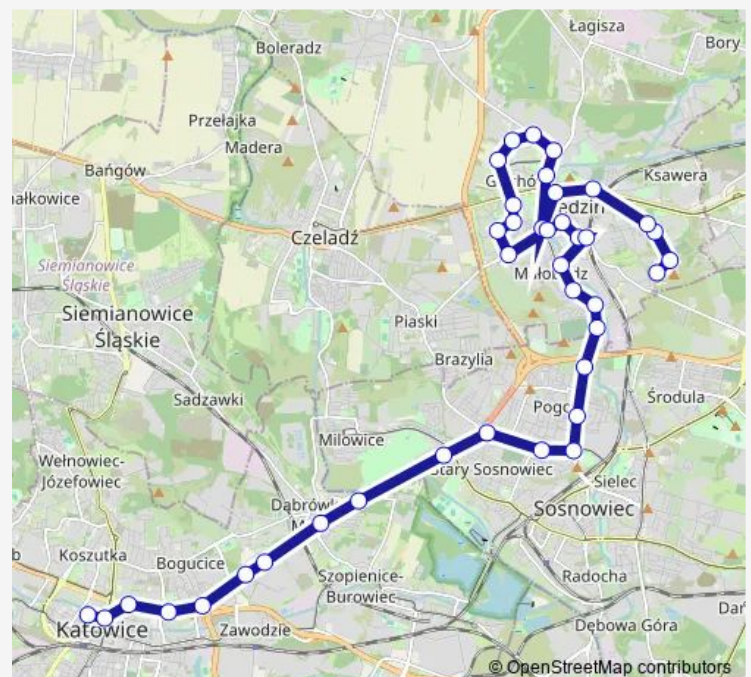

Thursday 05:55-06:25

Friday 05:55-06:25

Saturday 05:55-06:25

Sunday —

Route info

Direction: Będzin Johnson Electric

Stops: 39

Trip Duration: 1 hour 2 min

Pogoń Grota-Roweckiego

Rudna Hallera

Milowice Park Logistyczny

Dąbrówka Mała Nowosam [nż]

Dąbrówka Mała Skrzyżowanie

Dąbrówka Mała Centrum Handlowe

Dąbrówka Mała Pawilon Agata

Bogucice Skrzyżowanie