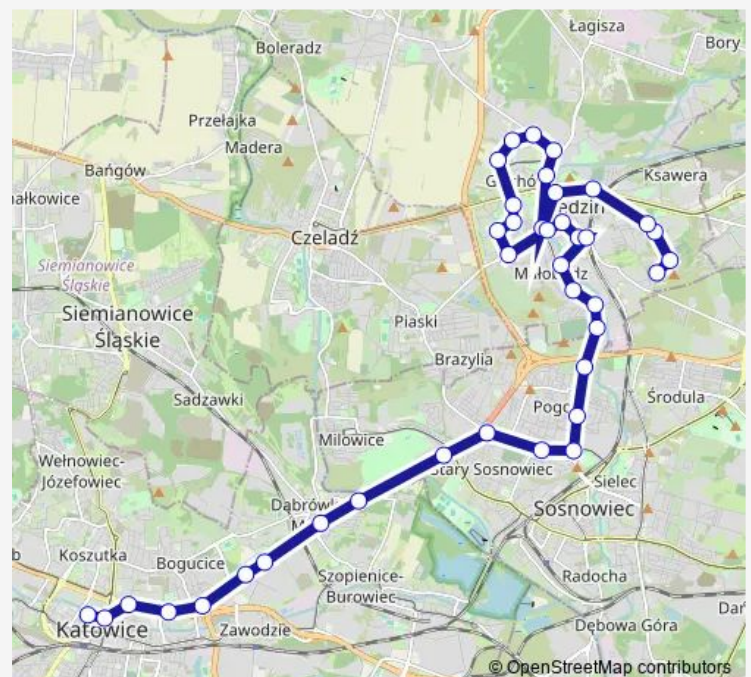

### Route schedule

Będzin Johnson Electric — Katowice Piotra Skargi

Monday 05:55-06:25

Tuesday 05:55-06:25

Wednesday 05:55-06:25

Thursday 05:55-06:25

Friday 05:55-06:25

Saturday 05:55-06:25

### Route info

Direction: Będzin Johnson Electric

Stops: 39

Trip Duration: 1 hour 2 min

40

BusMaps

Będzin Szybowa

Będzin Słowiańska