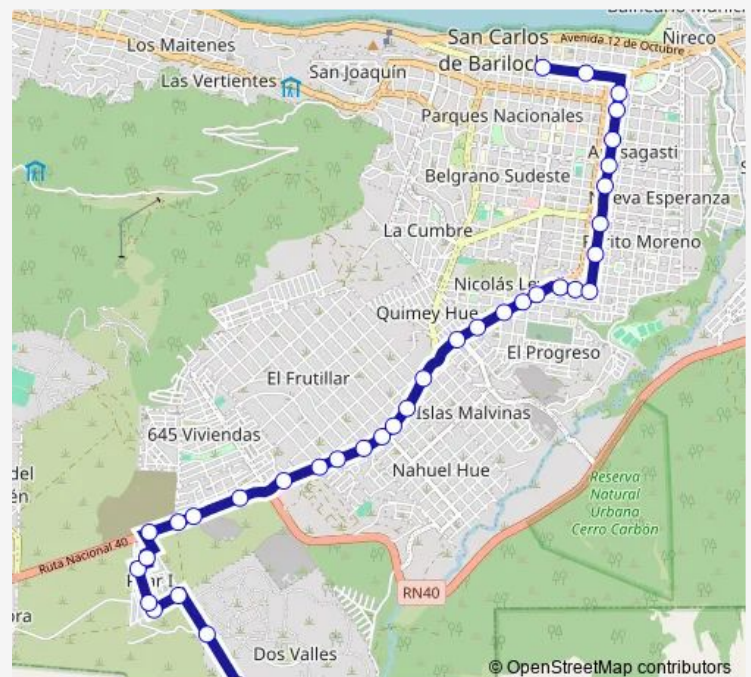

Bus 40 Jmscdb40

[Go to website](#)

Direction

Cabecera Pilar li — Moreno y Palacios D

36 stops

[Open route schedule](#)

Cabecera Pilar li

Acceso Dos Valles

Angélica Acevedo y Acceso a Pilar li

A. Acevedo y 15 de Febrero

15 de febrero y Centinela del Bosque

15 de febrero y Primeros Pobladores

Vicente Robles y San Juan Bosco

RN 40 y Acceso Pilar li

RN 40 Km.2030

RN 40 y Hormigonera

RN 40 y Rotonda Av. Juan Herman

Av. Juan Herman y Rotonda RN 40

Av. Juan Herman y Chapel

Av. Juan Herman y Aguada de Guerra

Av. Juan Herman y Lupinos

Av. Juan Herman y José Luckman

Av. Juan Herman y Nehuen

Av. Juan Herman y Nuestras Malvinas

Av. Juan Herman y Soldado Olavarría

Av. Juan Herman y Carlos Wiederhold

Av. Juan Herman y Miramar

Route schedule

Cabecera Pilar li — Moreno y Palacios D

Monday 07:25-22:30

Tuesday 07:25-22:30

Wednesday 07:25-22:30

Thursday 07:25-22:30

Friday 07:25-22:30

Saturday 07:15-00:30⁺¹

Sunday 07:15-22:30

Route info

Direction: Cabecera Pilar li

Stops: 36

Trip Duration: 0 hour 39 min

40 — Jmscdb40

BusMaps