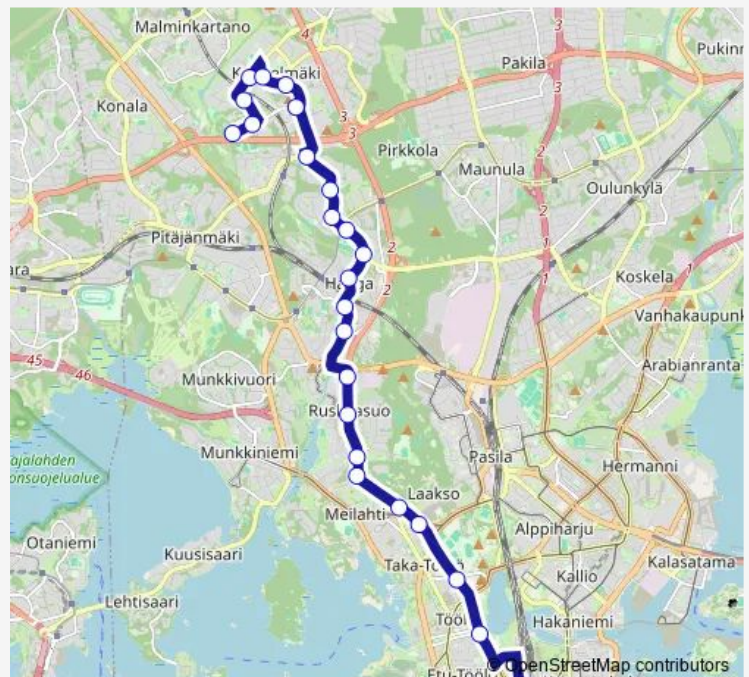

### Route info

Direction: Pelimannintie 23

Stops: 24

Trip Duration: 0 hour 31 min

40 — Elielinaukio-Haaga-Kannelmäki

Töölön kisahalli

Hesperian puisto

Elielinaukio

## Direction

Elielinaukio — Pelimannintie 23

24 stops

[Open route schedule](#)

Elielinaukio

Hesperian puisto

Töölön kisahalli

Kansaneläkelaitos