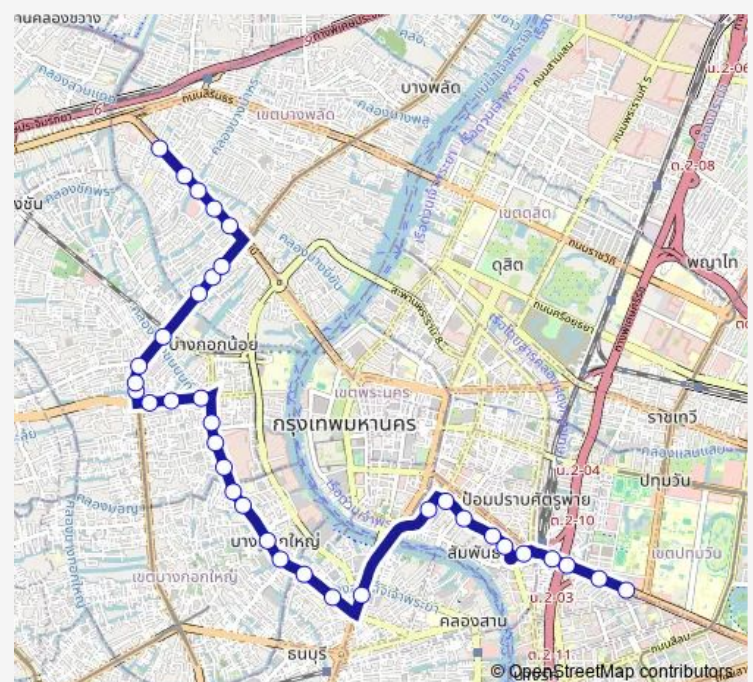

ซอยอิสรภาพ 37;Soi Isaraphap 37

โรงเรียนต้นส้ม;Ton Som School

Route schedule

โรงแรมแมนดาริน;Mandarin Hotel — รพ.เจ้าพระยา;-
Chaophaya Hospital

Monday 00:00

Tuesday 00:00

Wednesday 00:00

Thursday 00:00

Friday 00:00

Saturday 00:00

Sunday 00:00

Route info

Direction: โรงแรมแมนดาริน;Mandarin Hotel

Stops: 35

Trip Duration: 0 hour 53 min

40 — ตลิ่งชัน - หัวลำโพง;Talingchan - Hua Lamphong

แยกพรานนก;Phran Nok Intersection

ซอยวัดยาง;Wat Soi Yang

สถานธนาณเคราะห์สาขา6(สามแยกไฟฉาย);The Pawn Shop 6
(Fai Chai Intersection)

ตรงข้ามโรงพยาบาลศรีวิชัย,วัดรวก;Srivichai Hospital, Wat
Ruak

วัดรวกสุทธาราม;Wat Ruak Suttharam