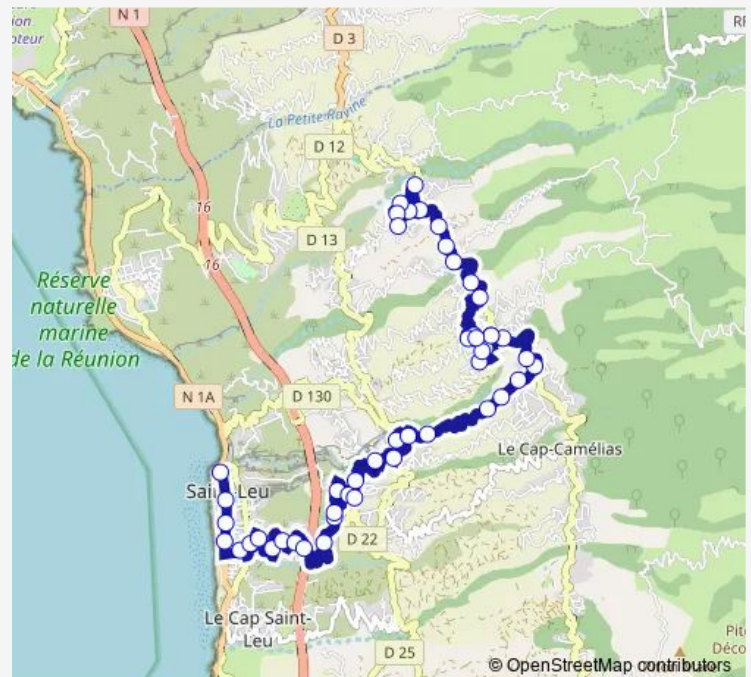

La Grande Courbe

Transfo Electrique

Epicerie

Int Ch. Diale

Badamiers

Rue des Macabits

Chemin Crescence

Ti Pont

Thursday 07:40-18:30

Friday 07:40-18:30

Saturday 07:40-18:30

Sunday —

Route info

Direction: Mairie de Saint-Leu

Stops: 48

Trip Duration: 0 hour 55 min

40 — Saint-Leu ligne 40

42 Duguet

65 Duguet

Chemin Duguet

137 Duguet

Cimetière de la Chaloupe

Eglise Saint-Christophe

Le Petit Fond

Saturday 06:35-17:25

Sunday —

Route info

Direction: Goyaviers

Stops: 47

Trip Duration: 0 hour 55 min

42 Duguet

Petit Etang