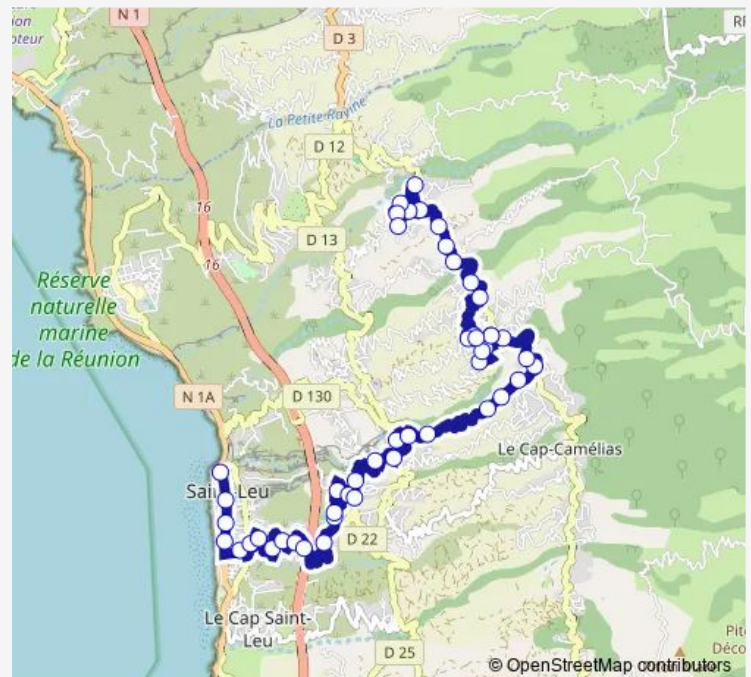

Chemin Diale

Chemin Ricquebourg

Petit Etang

Route schedule

Mairie de Saint-Leu — Goyaviers

Monday 07:40-18:30

Tuesday 07:40-18:30

Wednesday 07:40-18:30

Thursday 07:40-18:30

Friday 07:40-18:30

Saturday 07:40-18:30

Sunday —

Route info

Direction: Mairie de Saint-Leu

Stops: 48

Trip Duration: 0 hour 55 min

40 — Saint-Leu ligne 40

42 Duguet

65 Duguet

Chemin Duguet

137 Duguet

Cimetière de la Chaloupe

Eglise Saint-Christophe

Le Petit Fond

Saturday 06:35-17:25

Sunday —

Route info

Direction: Goyaviers

Stops: 47

Trip Duration: 0 hour 55 min

42 Duguet

Petit Etang