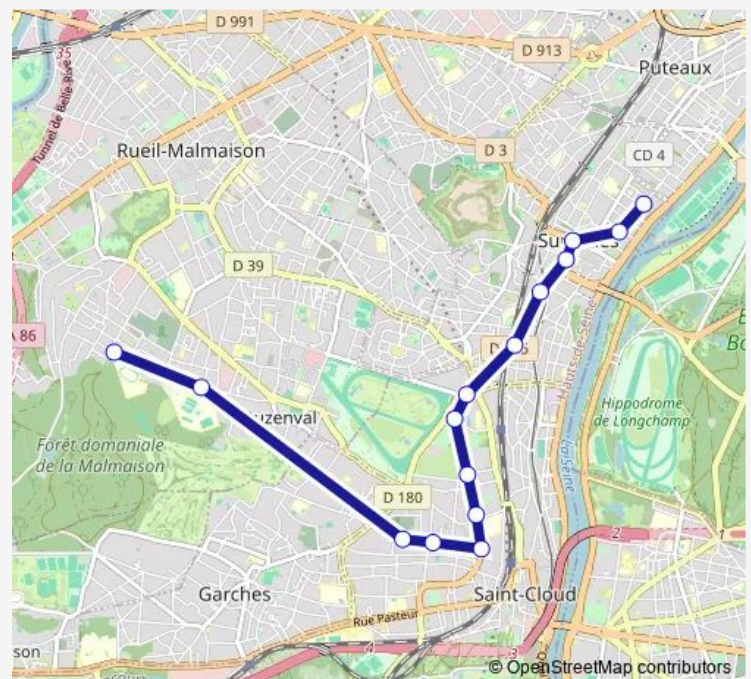

Friday —

Saturday —

Sunday —

Route info

Direction: Pompidou

Stops: 14

Trip Duration: 0 hour 46 min

Direction

Saint-Cucufa — Commandant Rivière

15 stops

[Open route schedule](#)

Saint-Cucufa

Collège Passy - Buzenval

Cimetière

Église de Saint-Cloud

Montretout

Friday —

Saturday —

Sunday —

Route info

Direction: Saint-Cucufa

Stops: 15

Trip Duration: 0 hour 44 min

Direction