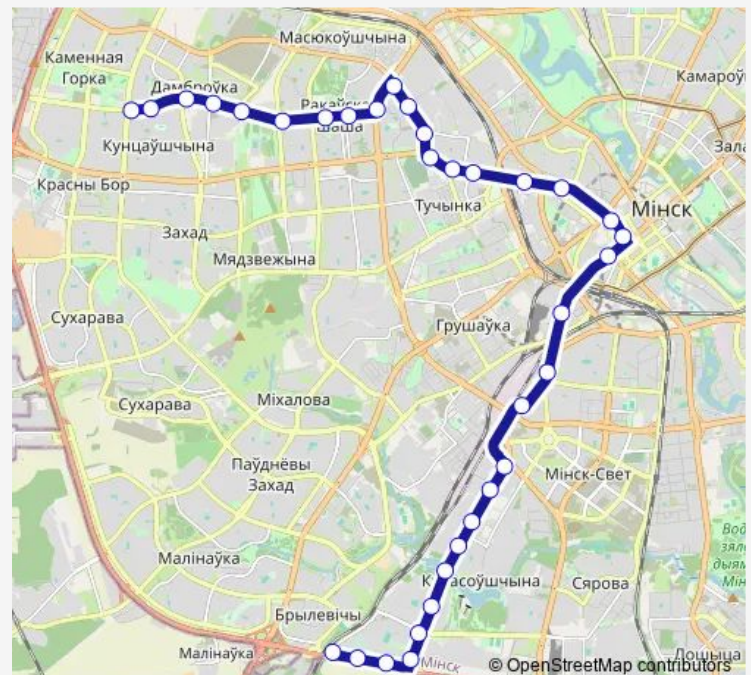

Академия управления

Route schedule

ДС Кунцевщина — Ландера

Monday	05:19-23:24
Tuesday	05:19-23:24
Wednesday	05:19-23:24
Thursday	05:19-23:24
Friday	05:19-23:24
Saturday	05:45-23:23
Sunday	05:45-23:23

Route info

Direction: ДС Кунцевщина

Stops: 34

Trip Duration: 1 hour 8 min

Гостиница Спутник

Короткевича

Казинца

Механико-технологический колледж

Международный университет