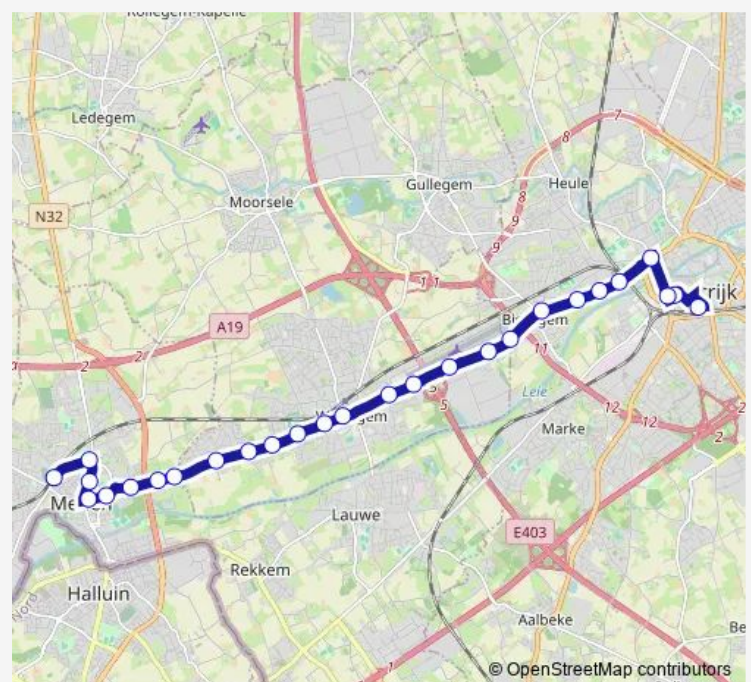

Wevelgem Industriezone Wevelgem

Wevelgem Guldensporenstraat

Wevelgem Rivierstraat

Wevelgem Plaats

Wevelgem Kerkhof

Wevelgem Sportveld

Wevelgem Brouwerijstraat

Wevelgem Wezelstraat

Thursday 05:25-22:55

Friday 05:25-23:55

Saturday 06:55-23:55

Sunday 08:55-22:55

Route info

Direction: Kortrijk Busterminal 2 perron 21

Stops: 27

Trip Duration: 0 hour 31 min