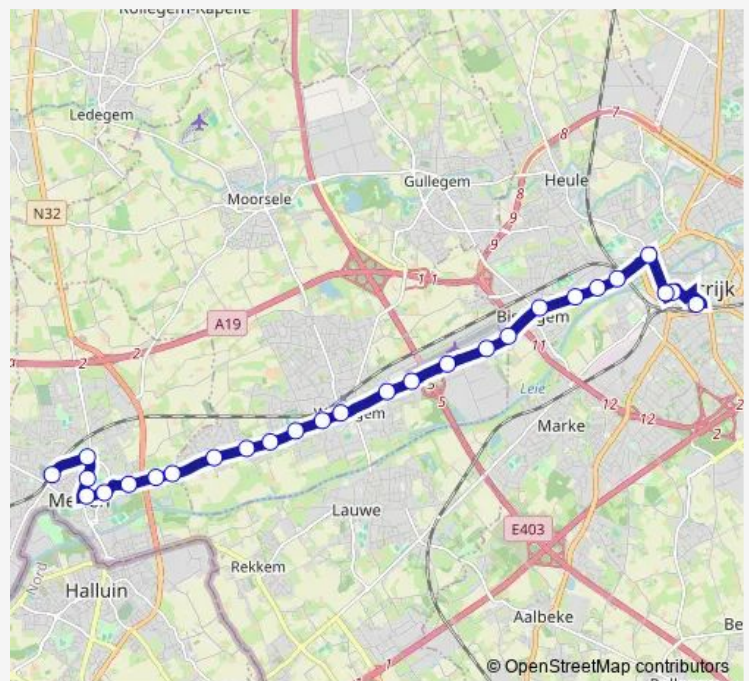

### Route schedule

Kortrijk Busterminal 2 perron 21 — Menen Station perron 6

Monday 05:25-22:55

Tuesday 05:25-22:55

Wednesday 05:25-22:55

Thursday 05:25-22:55

Friday 05:25-23:55

Saturday 06:55-23:55

Sunday 08:55-22:55

### Route info

Direction: Kortrijk Busterminal 2 perron 21

Stops: 27

Trip Duration: 0 hour 29 min

40 — Kortrijk - Bissegem - Wevelgem - Menen

Menen Ooststraat

Menen Leopoldplein

Menen Markt