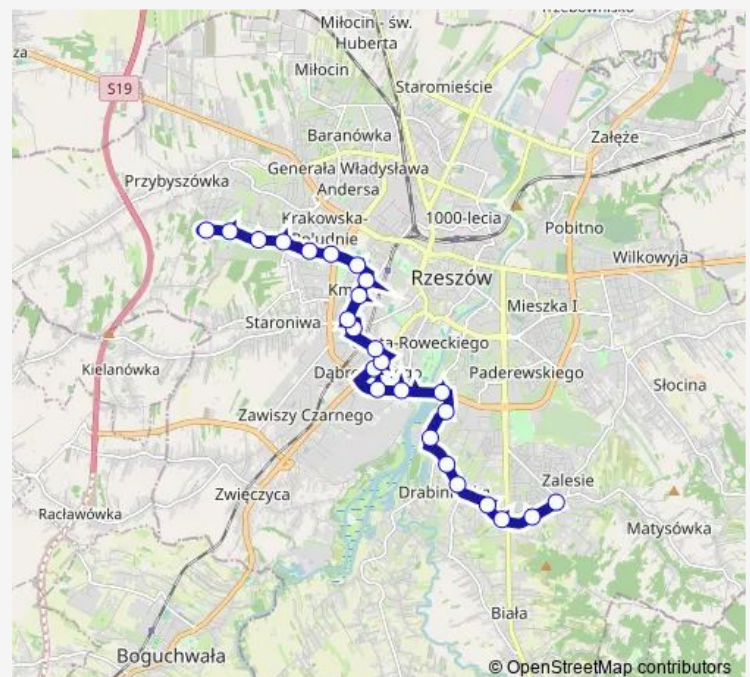

Kwiatkowskiego / Strażacka 06

Strażacka / Graniczna 02

### Route schedule

Bł. Karoliny 09 — Łukasiewiczza pętla 08

Monday 05:51-19:08

Tuesday 05:51-19:08

Wednesday 05:51-19:08

Thursday 05:51-19:08

Friday 05:51-19:08

Saturday —

### Route info

Direction: Bł. Karoliny 09

Stops: 27

Trip Duration: 0 hour 59 min

Strażacka / Uroczą 04

Strażacka / Sympatyczna 06

Strażacka / Sikorskiego 08

Robotnicza / Sikorskiego 02