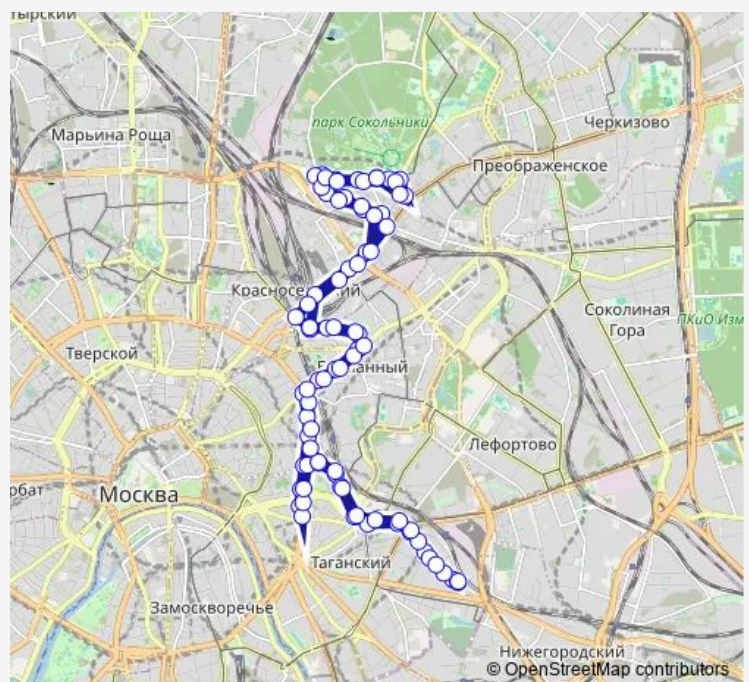

Улица Лобачика

Москва-2-Товарная

Улица Шумкина, 26

Маленковская улица

Леснорядская улица

Метро «Красносельская»

Метро «Комсомольская»

Новорязанская улица

Рязанское депо

Спартаковская улица

Площадь Разгуляй

Route schedule

Дворец спорта «Сокольники» — Дворец спорта «Сокольники»

Monday	04:51-00:16 ⁺¹
Tuesday	04:51-00:16 ⁺¹
Wednesday	04:51-00:16 ⁺¹
Thursday	04:51-00:16 ⁺¹
Friday	04:51-00:16 ⁺¹
Saturday	04:51-00:15 ⁺¹
Sunday	04:51-00:15 ⁺¹

Route info

Direction: Дворец спорта «Сокольники»

Stops: 80

Trip Duration: 2 hour 8 min

Сервисный центр «Московский Транспорт» - Улица
Александра Лукьянова

Сад имени Баумана

Площадь Земляной Вал

Кинотеатр «Звезда»

Верхняя Сыромятническая улица

Поликлиника № 116

Дом культуры Метростроя

Костомаровский мост

Андроньевская площадь

Метро «Площадь Ильича»

Метро «Римская»

Ковров переулок