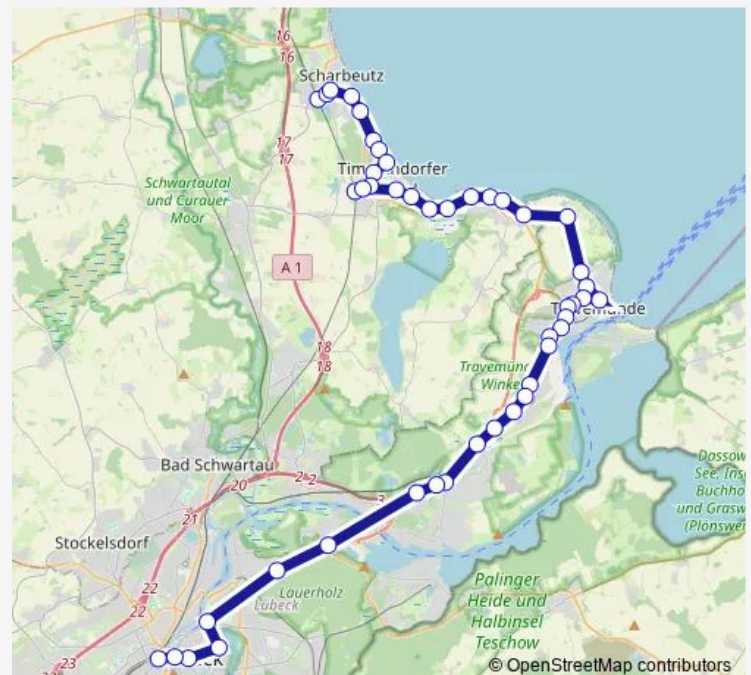

Direction

Scharbeutz Bahnhof — Lübeck ZOB/Hauptbahnhof

46 stops

[Open route schedule](#)

- Scharbeutz Bahnhof
- Scharbeutz Bürgerhaus
- Scharbeutz Hamburger Ring/Seestraße
- Scharbeutz Lindenallee
- Scharbeutz Wolfsschlucht
- Timmendorfer Strand Bugenhagenwerk
- Timmendorfer Strand Rathaus
- Timmendorfer Strand Hotel Atlantis
- Timmendorfer Strand Seniorenheim
- Timmendorfer Strand Bahnhofstraße
- Timmendorfer Strand Bahnhof
- Timmendorfer Strand Fockenrader Redder
- Timmendorfer Strand Zob
- Timmendorfer Strand Birkenallee
- Timmendorfer Strand Kastanienallee
- Timmendorfer Strand-Niendorf Forstweg
- Timmendorfer Strand-Niendorf Hafen
- Timmendorfer Strand-Niendorf Apotheke
- Timmendorfer Strand-Niendorf Schwimmhalle
- Timmendorfer Strand-Niendorf Brodtener Straße
- Lübeck Brodten

Route schedule

Scharbeutz Bahnhof — Lübeck ZOB/Hauptbahnhof

Monday	05:32-19:46
Tuesday	05:32-19:46
Wednesday	05:32-19:46
Thursday	05:32-19:46
Friday	05:32-19:46
Saturday	07:02-19:16
Sunday	10:02-19:16

Route info

Direction: Scharbeutz Bahnhof

Stops: 46

Trip Duration: 1 hour 31 min

Lübeck Distelkrog

Lübeck Steenkamp

Lübeck-Travemünde Strandbahnhof

Lübeck Nordlandring

Lübeck Rose

Lübeck Brodtener Kirchsteig

Lübeck Mühlenberg

Lübeck Teutendorfer Weg

Lübeck Rönnauser Ring

Lübeck Rönnauser Weg

Lübeck Grüner Jäger

Lübeck Owendorfer Straße

Lübeck Ivendorfer Landstraße