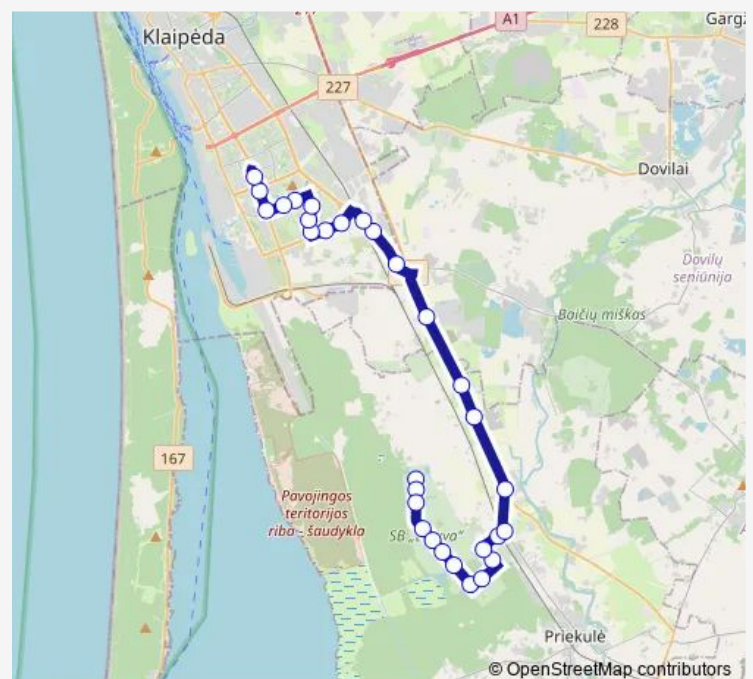

### Route schedule

Vaškių st. — Naujojo turgaus st.

Monday 06:00-21:49

Tuesday 06:00-21:49

Wednesday 06:00-21:49

Thursday 06:00-21:49

Friday 06:00-21:49

Saturday 06:40-22:43

### Route info

Direction: Vaškių st.

Stops: 30

Trip Duration: 0 hour 46 min

40 — Klaipėda (Naujojo Turgaus st.) - Dituva

Lūžų st.

Jūrininkų st.

Vyturio st.