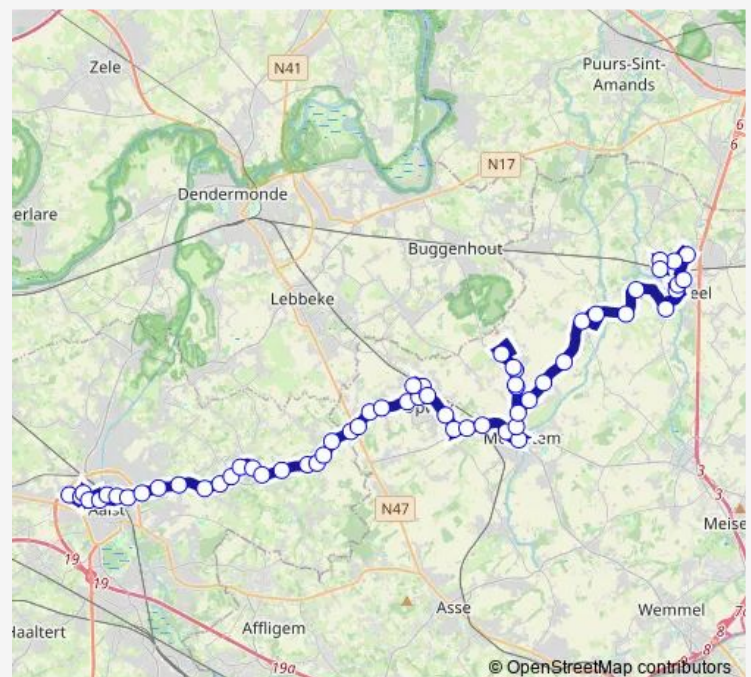

### Route schedule

Aalst Technigo — Londerzeel Station perron 4

Monday 15:28-16:27

Tuesday 15:28-16:27

Wednesday 12:13

Thursday 15:28-16:27

Friday 15:28-16:27

Saturday —

### Route info

Direction: Aalst Technigo

Stops: 55

Trip Duration: 1 hour 26 min

40 — Aalst - Moorsel - Opwijk (- Londerzeel)

Baardegem Melkspinde

Opwijk Steenweg op Dendermonde

Opwijk Nijverseelstraat