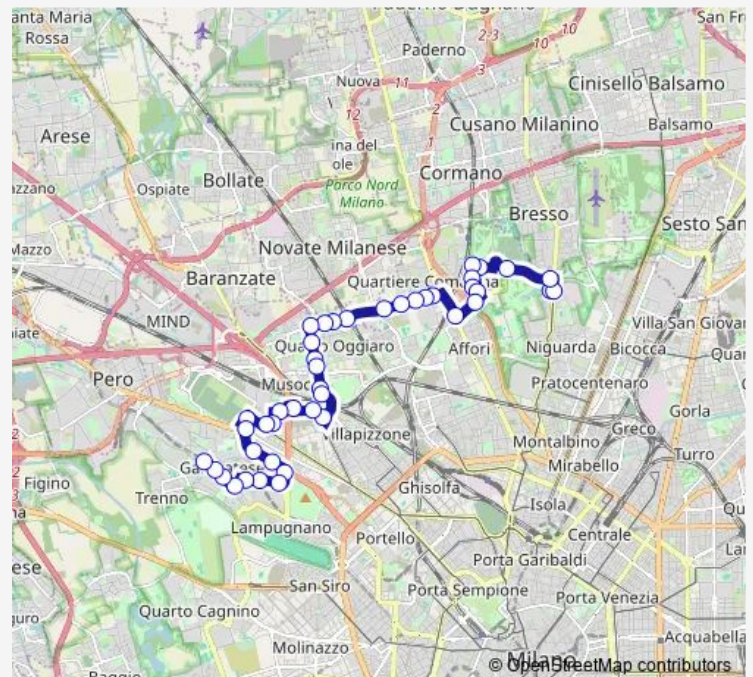

affori fn m3

via l. modignani via comasina

via l. modignani via sacro cuore

via l. modignani via salemi

via l. modignani, 72

via l. modignani via bovisasca

stazioni q.to oggiaro

via amoretti via pascarella

via amoretti via antona traversi

via amoretti via lessona

via lessona via satta

Route schedule

niguarda (parco nord) — bonola m1

Monday	05:50-00:58 ⁺¹
Tuesday	05:50-00:58 ⁺¹
Wednesday	05:50-00:58 ⁺¹
Thursday	05:50-00:58 ⁺¹
Friday	05:50-00:58 ⁺¹
Saturday	05:50-00:58 ⁺¹
Sunday	05:50-00:58 ⁺¹

Route info

Direction: niguarda (parco nord)

Stops: 43

Trip Duration: 0 hour 52 min

40 — parco nord - bonola m1 (lav. mambretti/palizzi)

via lessona via trilussa

via eritrea via de pisis

certosa

via gallarate via rizzo

v.le de gasperi via grosio

v.le de gasperi via pizzoni

p.za kennedy

via croce via sant'elia

via croce via uruguay

uruguay m1

via omodeo via cechov