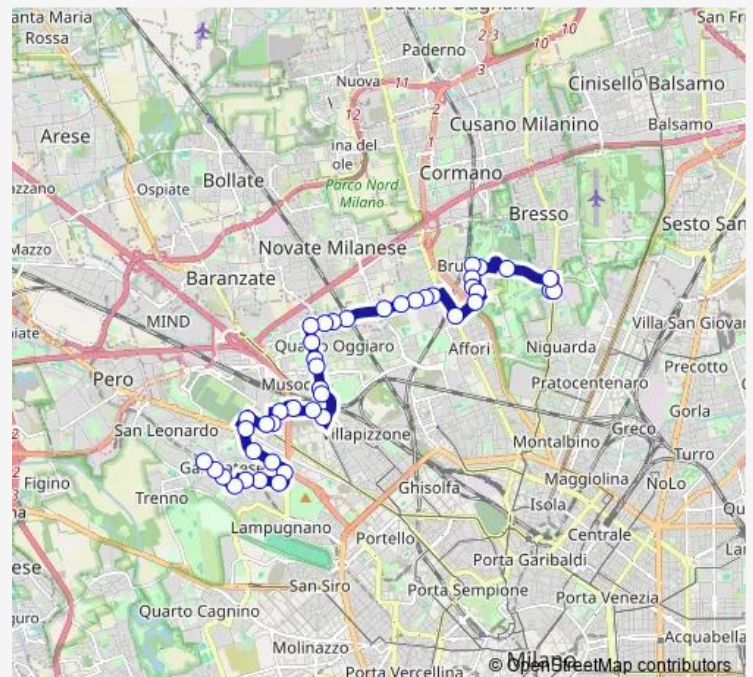

affori fn m3

via l. modignani via comasina

via l. modignani via sacro cuore

via l. modignani via salemi

via l. modignani, 72

via l. modignani via bovisasca

stazioni q.to oggiaro

via amoretti via pascarella

via amoretti via antona traversi

via amoretti via lessona

via lessona via satta

Route schedule

niguarda (parco nord) — bonola m1

Monday	05:50-00:58 ⁺¹
Tuesday	05:50-00:58 ⁺¹
Wednesday	05:50-00:58 ⁺¹
Thursday	05:50-00:58 ⁺¹
Friday	05:50-00:58 ⁺¹
Saturday	05:50-00:58 ⁺¹
Sunday	05:50-00:58 ⁺¹

Route info

Direction: niguarda (parco nord)

Stops: 43

Trip Duration: 0 hour 55 min

40 — parco nord - bonola m1 (lav. mambretti/palizzi)

via lessona via trilussa

via eritrea via de pisis

certosa

via gallarate via rizzo

v.le de gasperi via grosio

v.le de gasperi via pizzoni

p.za kennedy

via croce via sant'elia

via croce via uruguay

uruguay m1

via omodeo via cechov