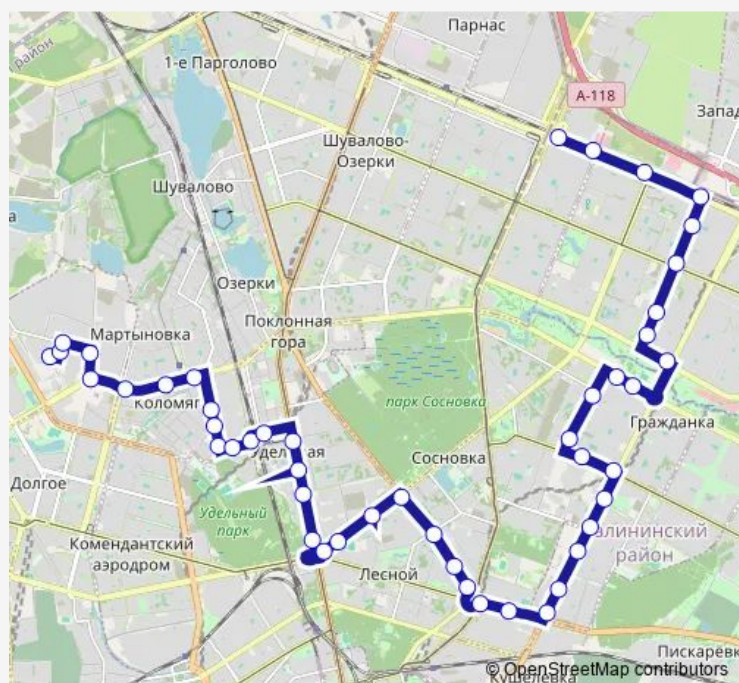

Светлановский пр.

Объединение Светлана

ул. Орбели

Route schedule

а.П. #2, Посадки И Высадки Нет — пр. Культуры

Monday 05:30-24:00

Tuesday 05:30-24:00

Wednesday 05:30-24:00

Thursday 05:30-24:00

Friday 05:30-24:00

Saturday 05:30-24:00

Sunday 05:30-24:00

Route info

Direction: а.П. #2, Посадки И Высадки Нет

Stops: 47

Trip Duration: 1 hour 7 min

■ 40 — Коломьяги, Автобусный Парк # 2 - Суздальский пр. **BusMaps**

Светлановский пр.

Институтский пр.

пр. Тореза,21

пл. Мужества

пр. Непокорённых, ст. Метро площадь Мужества

пр. Непокорённых,6

Гражданский пр.

Агрофизический Институт

Политехнический Университет

ул. Гидротехников

ул. Верности

ст. Метро Академическая

пр. Науки,12

ул. Вавиловых уг. пр. Науки

ул. Вавиловых,11