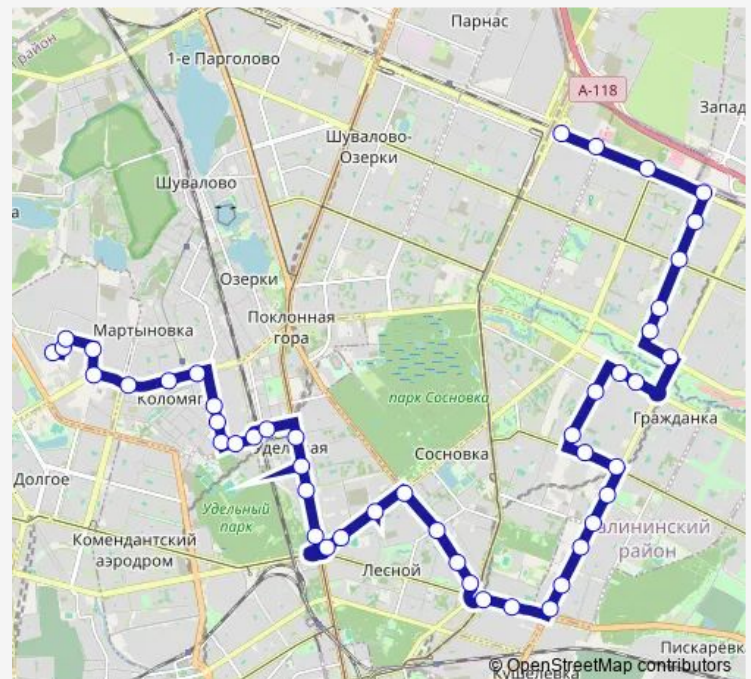

Светлановский пр.

Объединение Светлана

ул. Орбели

Route schedule

а.П. #2, Посадки И Высадки Нет — пр. Культуры

Monday 05:30-24:00

Tuesday 05:30-24:00

Wednesday 05:30-24:00

Thursday 05:30-24:00

Friday 05:30-24:00

Saturday 05:30-24:00

Sunday 05:30-24:00

Route info

Direction: а.П. #2, Посадки И Высадки Нет

Stops: 47

Trip Duration: 1 hour 27 min

■ 40 — Коломязи, Автобусный Парк # 2 - Суздальский пр. BusMaps

Светлановский пр.

Институтский пр.

пр. Тореза,21

пл. Мужества

пр. Непокорённых, ст. Метро площадь Мужества

пр. Непокорённых,6

Гражданский пр.