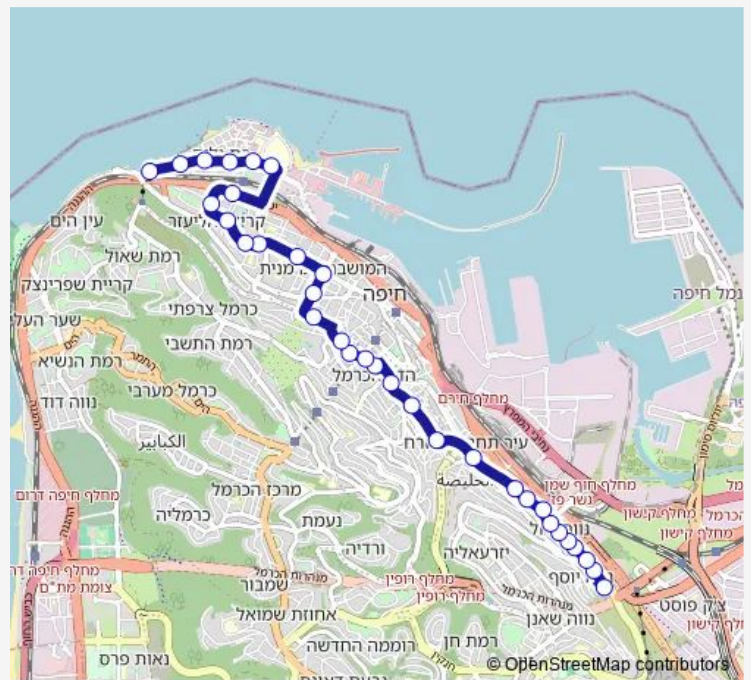

Thursday —

Friday —

Saturday 09:00

Sunday —

Route info

Direction: הרב יוסף משאש/נווה גנים

Stops: 33

Trip Duration: 0 hour 27 min