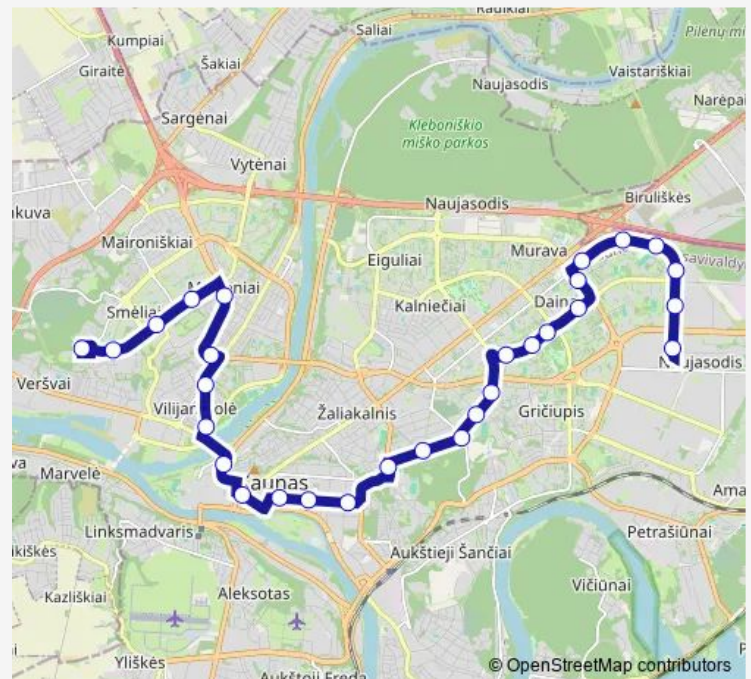

### Direction

Kauno ligoninė — Partizanų g.

28 stops

[Open route schedule](#)

Kauno ligoninė

Naujakurių g.

Apuolės g.

Baltijos g.

### Route info

Direction: Kauno ligoninė

Stops: 28

Trip Duration: 0 hour 36 min

40 — Urmo turgus (Partizanų g.) - Kauno ligoninė (Šilainiai)

BusMaps

Draugystės parkas

V. Krėvės pr.

## Direction

Kauno ligoninė — Urmo turgaus aikštelė

30 stops

[Open route schedule](#)

Kauno ligoninė

Naujakurių g.

Apuolės g.

Baltijos g.