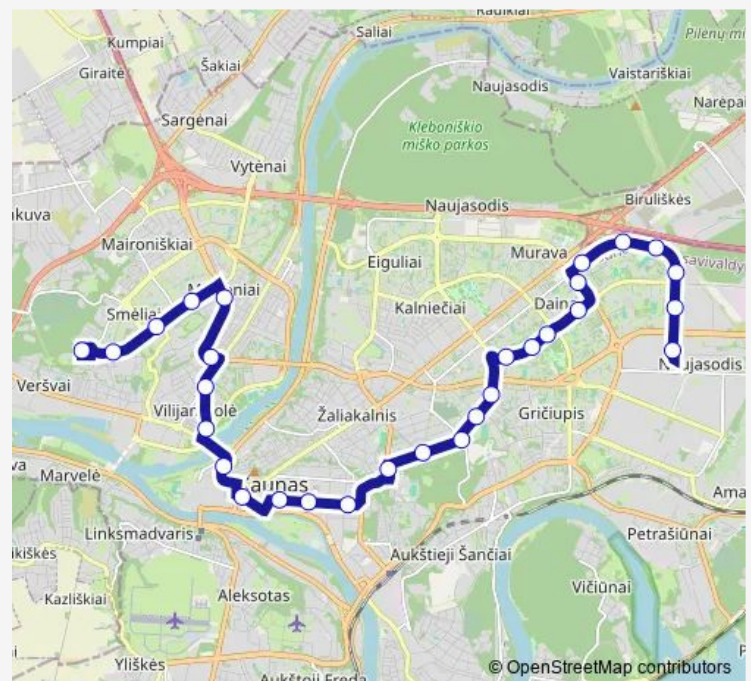

E. Ožeškienės g.

L. Sapiegos g.

Studentų skveras

Gedimino g.

Sporto g.

Gėlių Rato g.

Minties Rato g.

Zoologijos sodas

Studentų g.

Taikos pr.

Birželio 23-iosios g.

Route schedule

Kauno ligoninė — Partizanų g.

Monday	05:08-22:34
Tuesday	05:08-22:34
Wednesday	05:08-22:34
Thursday	05:08-22:34
Friday	05:08-22:34
Saturday	15:32-21:54
Sunday	15:32-21:54

Route info

Direction: Kauno ligoninė

Stops: 28

Trip Duration: 0 hour 45 min

40 — Urmo turgus (Partizanų g.) - Kauno ligoninė (Šilainiai)

Draugystės parkas

V. Krėvės pr.

Pramonės pr.

Muravos pievos

Parduotuvė

Biruliškės

Partizanų g.

Direction

Kauno ligoninė — Urmo turgaus aikštelė

30 stops

[Open route schedule](#)