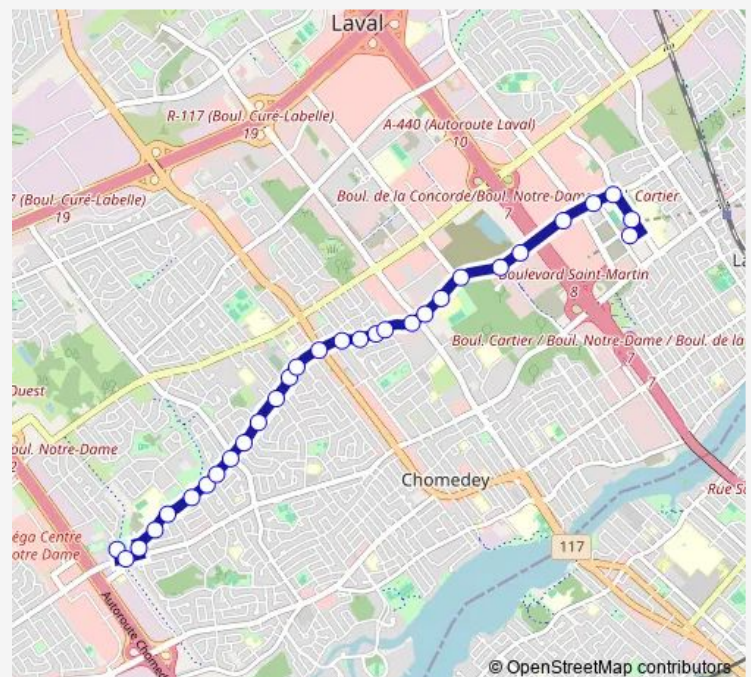

### Route schedule

Montgolfier / Notre-Dame — métro Montmorency

Monday	04:51-00:56 <sup>+1</sup>
Tuesday	04:51-00:56 <sup>+1</sup>
Wednesday	04:51-00:56 <sup>+1</sup>
Thursday	04:51-00:56 <sup>+1</sup>
Friday	04:51-00:56 <sup>+1</sup>
Saturday	07:16-00:12 <sup>+1</sup>
Sunday	08:17-00:12 <sup>+1</sup>

### Route info

Direction: Montgolfier / Notre-Dame

Stops: 30

Trip Duration: 0 hour 15 min

40 — Métro Montmorency

BusMaps

du Souvenir / Face à Laval Senior

du Souvenir / Daniel-Johnson