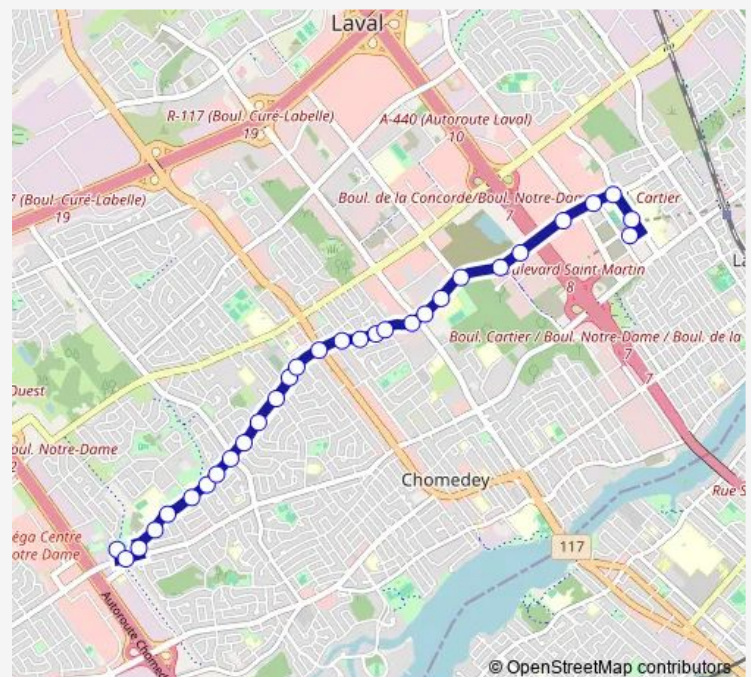

### Route schedule

Montgolfier / Notre-Dame — métro Montmorency

Monday 04:51-00:56<sup>+1</sup>

Tuesday 04:51-00:56<sup>+1</sup>

Wednesday 04:51-00:56<sup>+1</sup>

Thursday 04:51-00:56<sup>+1</sup>

Friday 04:51-00:56<sup>+1</sup>

### Route info

Direction: Montgolfier / Notre-Dame

Stops: 30

Trip Duration: 0 hour 17 min

■ 40 — Métro Montmorency

BusMaps

du Souvenir / Face à Laval Senior

du Souvenir / Daniel-Johnson