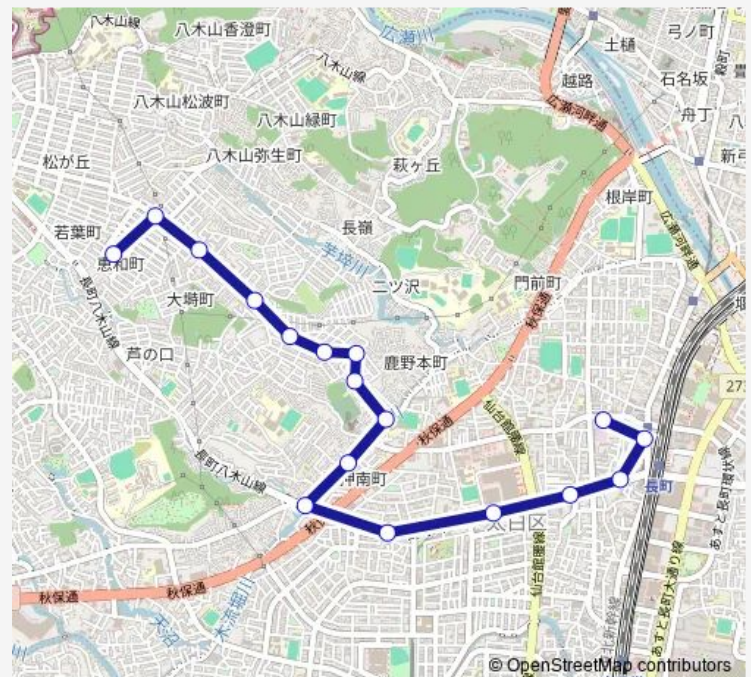

恵和町 — 長町四丁目長町営業所前

Monday	07:15-20:35
Tuesday	07:15-20:35
Wednesday	07:15-20:35
Thursday	07:15-20:35
Friday	07:15-20:35
Saturday	06:30-20:30
Sunday	09:00-20:30

Route info

Direction: 恵和町

Stops: 17

Trip Duration: 0 hour 19 min