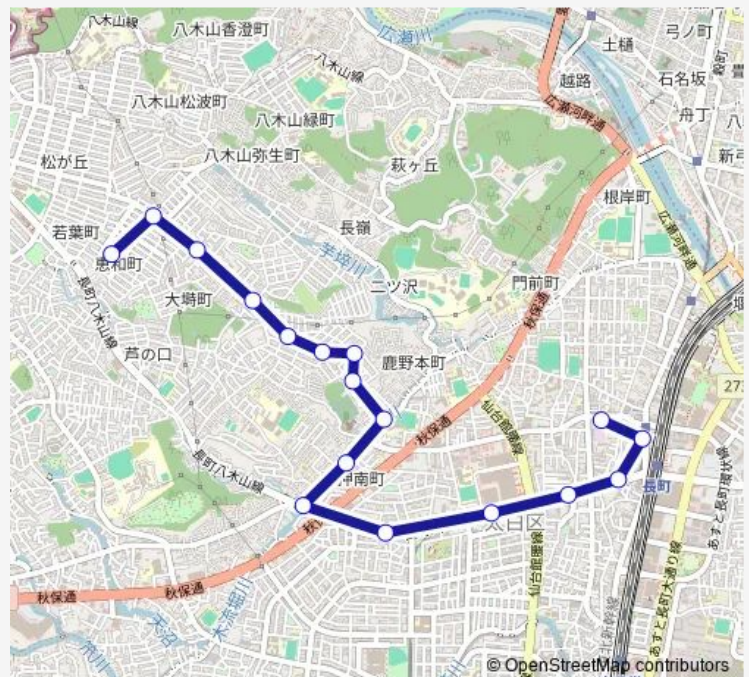

恵和町 — 長町四丁目長町営業所前

Monday	07:15-20:35
Tuesday	07:15-20:35
Wednesday	07:15-20:35
Thursday	07:15-20:35
Friday	07:15-20:35
Saturday	06:30-20:30
Sunday	09:00-20:30

Route info

Direction: 恵和町

Stops: 17

Trip Duration: 0 hour 24 min