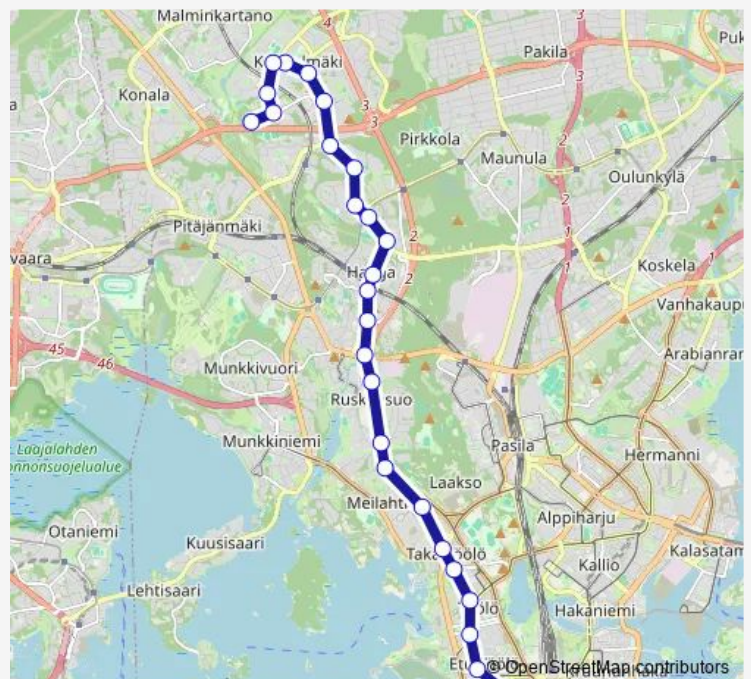

### Route schedule

Kamppi (M) — Pelimannintie 23

Monday —

Tuesday 21:57-01:57<sup>+1</sup>

Wednesday —

Thursday —

Friday —

Saturday —

### Route info

Direction: Kamppi (M)

Stops: 26

Trip Duration: 0 hour 31 min

■ 40 — Kamppi-Haaga-Kannelmäki

Kanneltie 8

Soittajankuja

Kanneltalo