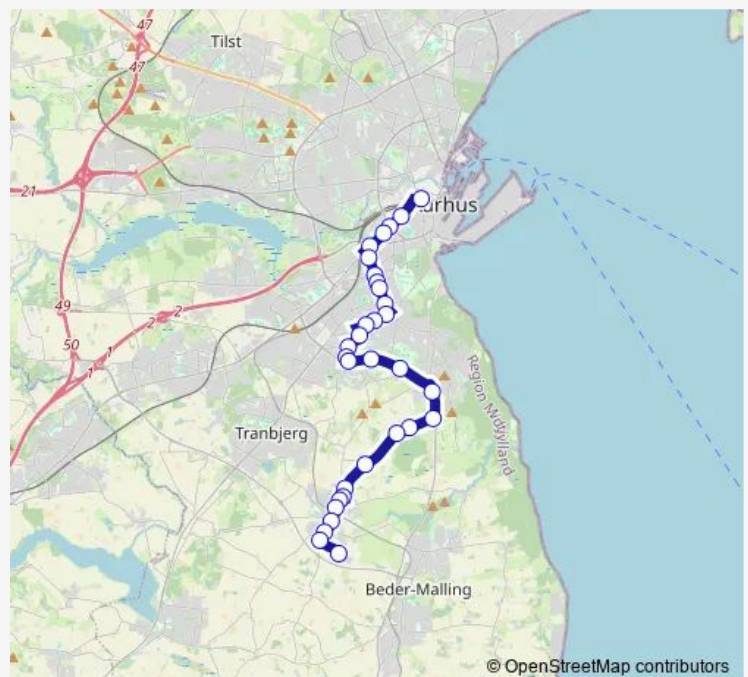

### Route schedule

Park Allé/Banegårdspladsen (Aarhus Kom) — Mårslet/Ny-marks Allé (Aarhus Kom)

Monday

—

Tuesday

—

Wednesday

—

### Route info

Direction: Park Allé/Banegårdspladsen (Aarhus Kom)

Stops: 32

Trip Duration: 0 hour 32 min

© OpenStreetMap contributors

Stenege/Hørretvej (Aarhus Kom)

Storhøj/Hørretvej (Aarhus Kom)

Hørret/Hørretvej (Aarhus Kom)

Hørretløkkevej/Hørretvej (Aarhus Kom)

Visbjerg Hegn/Mårslet Byvej (Aarhus Kom)

Borrevænget/Hørretvej (Aarhus Kom)

Præsteengen/Hørretvej (Aarhus Kom)

Obstrupvej/Hørretvej (Aarhus Kom)

Agervej/Tandervej (Aarhus Kom)

## Direction

Mårslet/Nymarks Allé (Aarhus Kom) — Park Allé/Banegårdspladsen (Aarhus Kom)

33 stops

[Open route schedule](#)

Mårslet/Nymarks Allé (Aarhus Kom)

Damgårdstøften/Tandervej (Aarhus Kom)

Agervej/Tandervej (Aarhus Kom)