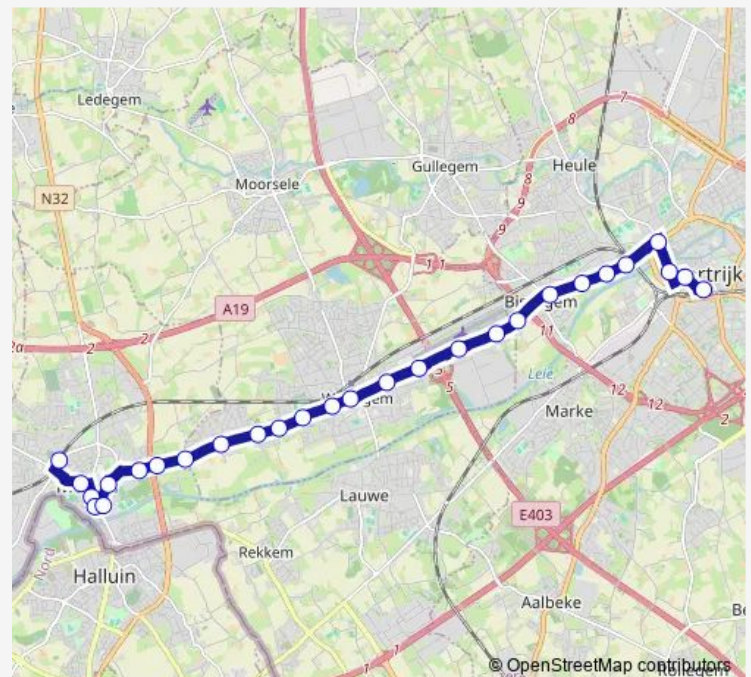

Bissegem Bissegemplaats

### Route schedule

Menen Station perron 6 — Kortrijk Busterminal 2 perron 21

Monday 05:37-22:37

Tuesday 05:37-22:37

Wednesday 05:37-22:37

Thursday 05:37-22:37

Friday 05:37-23:37

Saturday 06:27-23:37

### Route info

Direction: Menen Station perron 6

Stops: 28

Trip Duration: 0 hour 28 min

40 — Menen - Wevelgem - Bissegem - Kortrijk

BusMaps

Bissegem Land Van Belofte

Kortrijk Zwingelaarsstraat