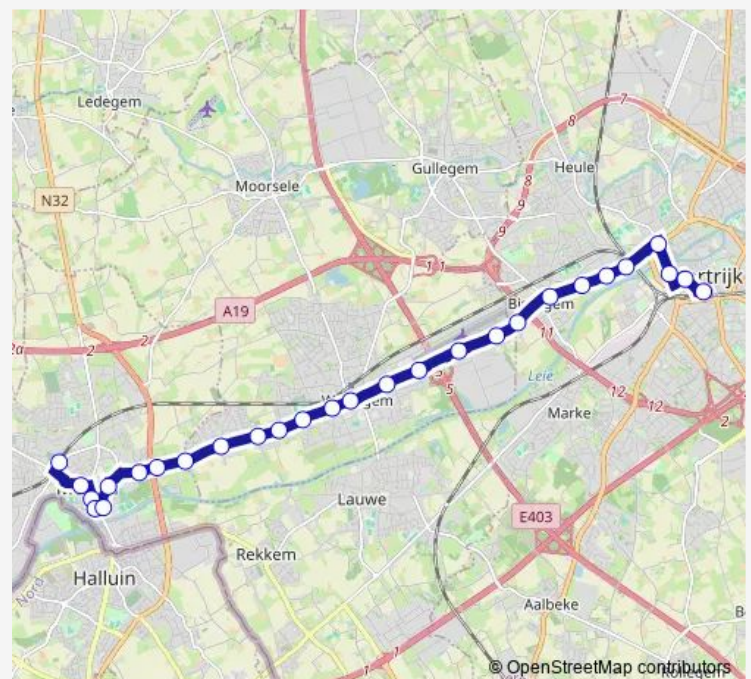

Wevelgem Wezelstraat

Wevelgem Brouwerijstraat

Wevelgem Sportveld

Wevelgem Kerkhof

Wevelgem Plaats

Wevelgem Rivierstraat

Wevelgem Guldensporenstraat

Wevelgem Industriezone Wevelgem

Wevelgem Moraviëstraat

Bissegem Eldorado

Bissegem Bissegemplaats

Route schedule

Menen Station perron 6 — Kortrijk Busterminal 2 perron 21

Monday 05:37-22:37

Tuesday 05:37-22:37

Wednesday 05:37-22:37

Thursday 05:37-22:37

Friday 05:37-23:37

Saturday 06:27-23:37

Sunday 07:37-22:37

Route info

Direction: Menen Station perron 6

Stops: 28

Trip Duration: 0 hour 32 min

40 — Menen - Wevelgem - Bissegem - Kortrijk

BusMaps

Bissegem Land Van Belofte

Kortrijk Zwingelaarsstraat

Kortrijk Begraafplaats

Kortrijk Meensepoort

Kortrijk Weide

Kortrijk L. Robbeplein