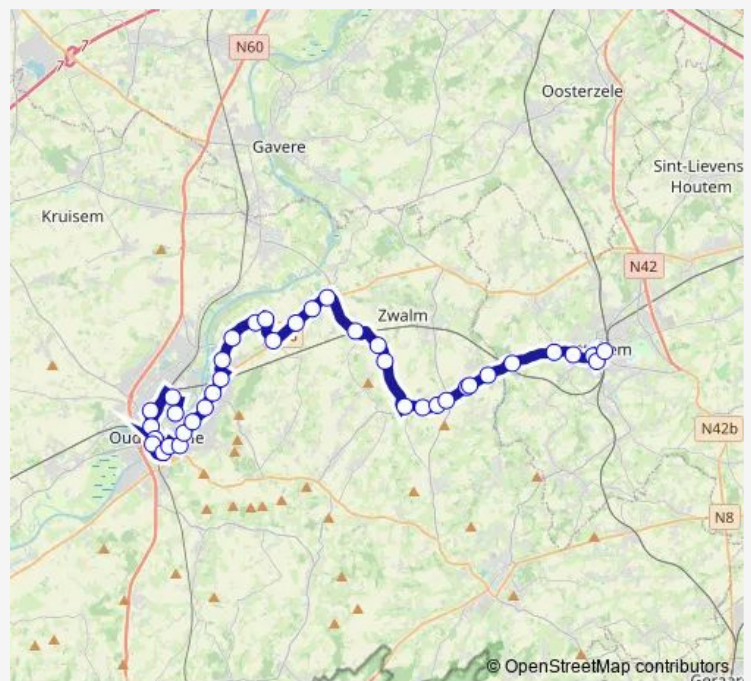

Sint-Denijs-Boekel Kerk

Route schedule

Oudenaarde Station perron 3 — Zottegem Station perron 3

Monday 05:25-20:40

Tuesday 05:25-19:40

Wednesday 08:40-18:40

Thursday 14:40-20:40

Friday 05:25-20:40

Saturday 08:40-19:40

Sunday 08:40-18:40

Route info

Direction: Oudenaarde Station perron 3

Stops: 34

Trip Duration: 0 hour 50 min

Sint-Blasius-Boekel Kerk

Sint-Blasius-Boekel Boekelbaan

Sint-Blasius-Boekel Kouteren

Sint-Blasius-Boekel Den Os

Roborst Huttegemstraat

Roborst Huttegemstraat

Roborst Machelgemstraat

Strijpen Kleie

Strijpen Ontmoetingscentrum

Strijpen Molenkouter

Zottegem Luchtbal

Zottegem Atheneum

Zottegem Station perron 3

Direction

Zottegem Station perron 3 — Oudenaarde Station perron 3

35 stops

[Open route schedule](#)

Zottegem Station perron 3