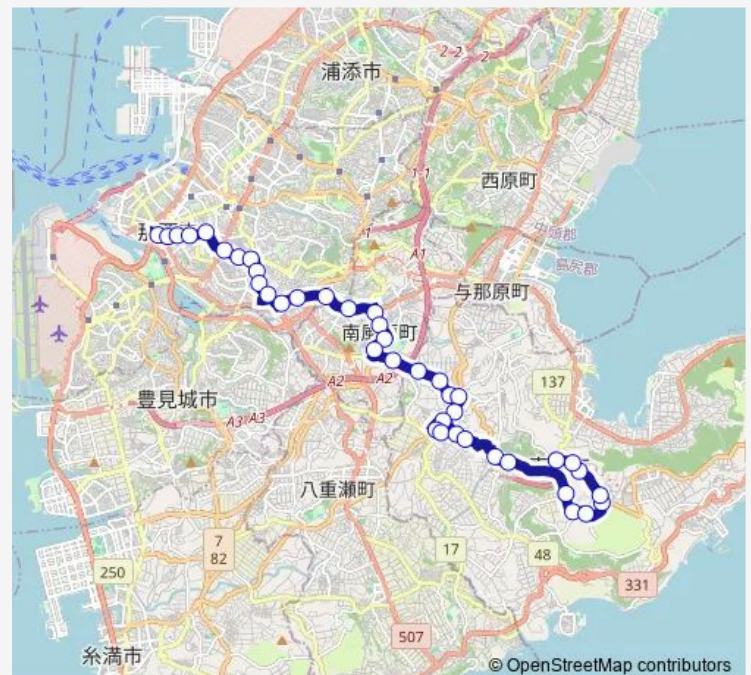

照屋

喜屋武

銭又

Route schedule

旭橋・那覇バスターミナル — 南城市役所

Monday 06:43-15:10

Tuesday 06:43-15:10

Wednesday 06:43-15:10

Thursday 06:43-15:10

Friday 06:43-15:10

Saturday 07:25-19:20

Sunday 07:25-19:20

Route info

Direction: 旭橋・那覇バスターミナル

Stops: 40

Trip Duration: 0 hour 55 min

■ 40 — 大里線 (那覇バスターミナル発)

BusMaps

当間

仲程入口

仲程

南小学校前

高宮城

グリーンタウン入口

Sunday

12:23

Route info

Direction: 大城

Stops: 32

Trip Duration: 0 hour 42 min

県立看護大学前

赤十字病院前