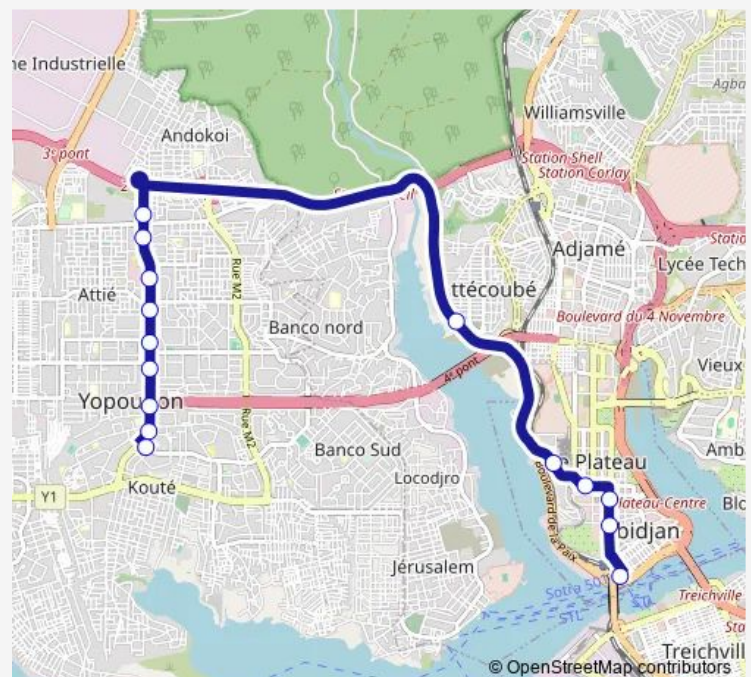

Sicf Plateau

Laboratoire Longchamp

60 Lgts Plateau

Galerie du Parc

PTT Plateau

Gare Sud

Route schedule

Gare Yopougon Kouté — Gare Sud

Monday 06:00

Tuesday 06:00

Wednesday 06:00

Thursday 06:00

Friday 06:00

Saturday 06:00

Sunday 06:00

Route info

Direction: Gare Yopougon Kouté

Stops: 16

Trip Duration: 0 hour 35 min

■ 40 — Yopougon Kouté ↔ Gare Sud

Direction

Gare Sud — Gare Yopougon Kouté

15 stops

[Open route schedule](#)