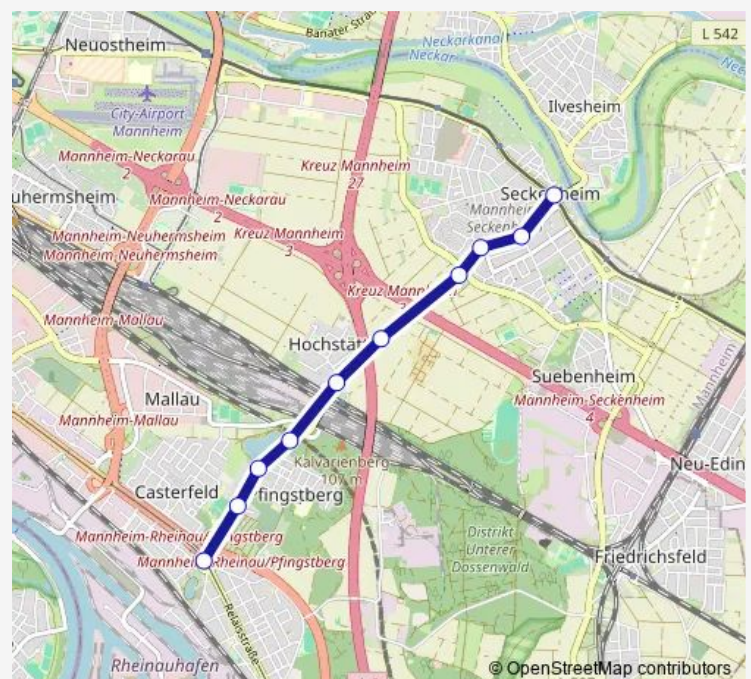

Zähringer Straße

Kapellenplatz

Pumpwerk

Schlittweg

Hochstätt

Hallenweg

Pfingstberg

Martinistraße

Rheinau Karlsplatz

Route schedule

Seckenheim Rathaus — Rheinau Karlsplatz

Monday	03:55-01:18 ⁺¹
Tuesday	03:55-01:18 ⁺¹
Wednesday	03:55-01:18 ⁺¹
Thursday	03:55-01:18 ⁺¹
Friday	03:55-01:18 ⁺¹
Saturday	05:18-01:18 ⁺¹
Sunday	05:18-01:18 ⁺¹

Route info

Direction: Seckenheim Rathaus

Stops: 10

Trip Duration: 0 hour 10 min

Direction

Rheinau Karlsplatz — Seckenheim Rathaus

10 stops

[Open route schedule](#)

Rheinau Karlsplatz

Martinstraße

Pfingstberg

Hallenweg

Hochstätt

Schlittweg

Pumpwerk

Kapellenplatz