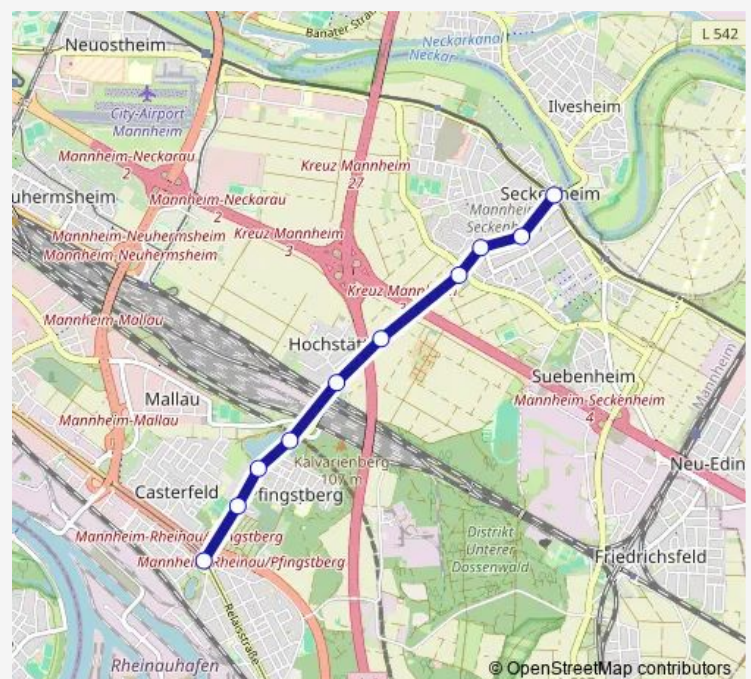

### Direction

Seckenheim Rathaus — Rheinau Karlsplatz

10 stops

[Open route schedule](#)

Seckenheim Rathaus

Zähringer Straße

Kapellenplatz

Pumpwerk

Schlittweg

Hochstätt

Hallenweg

Pfingstberg

Martinstraße

Rheinau Karlsplatz

### Route schedule

Seckenheim Rathaus — Rheinau Karlsplatz

Monday	03:55-01:18 <sup>+1</sup>
Tuesday	03:55-01:18 <sup>+1</sup>
Wednesday	03:55-01:18 <sup>+1</sup>
Thursday	03:55-01:18 <sup>+1</sup>
Friday	03:55-01:18 <sup>+1</sup>
Saturday	05:18-01:18 <sup>+1</sup>
Sunday	05:18-01:18 <sup>+1</sup>

### Route info

Direction: Seckenheim Rathaus

Stops: 10

Trip Duration: 0 hour 10 min