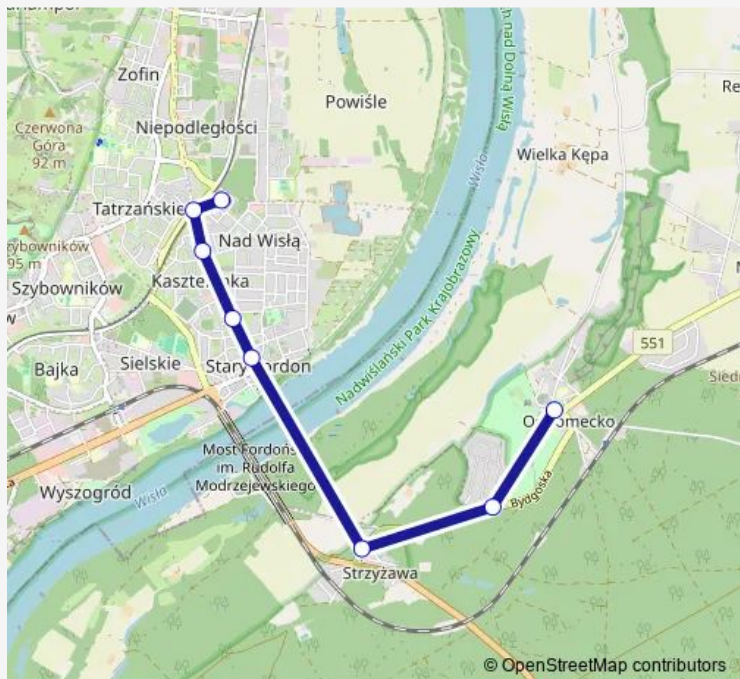

**Bus 40 Przylesie — Ostromecko**

[Go to website](#)

**Direction**  
 Ostromecko — Niepodległości pętla  
 8 stops  
[Open route schedule](#)

- Ostromecko
- Ostromecko Wybudowanie
- Strzyżawa
- Fordon - Rynek
- Wyzwolenia - Styki
- Wyzwolenia - Swobodna
- Niepodległości
- Niepodległości pętla

**Route schedule**  
 Ostromecko — Niepodległości pętla

Monday	04:50-23:00
Tuesday	04:50-23:00
Wednesday	04:50-23:00
Thursday	04:50-23:00
Friday	04:50-23:00
Saturday	—
Sunday	—

**Route info**  
 Direction: Ostromecko  
 Stops: 8  
 Trip Duration: 0 hour 12 min

## Direction

Niepodległości pętla — Ostromecko

8 stops

[Open route schedule](#)

Niepodległości pętla

Niepodległości

Wyzwolenia - Swobodna

Wyzwolenia - Styki

## Route schedule

Niepodległości pętla — Ostromecko

Monday	04:25-22:40
Tuesday	04:25-22:40
Wednesday	04:25-22:40
Thursday	04:25-22:40
Friday	04:25-22:40
Saturday	—
Sunday	—