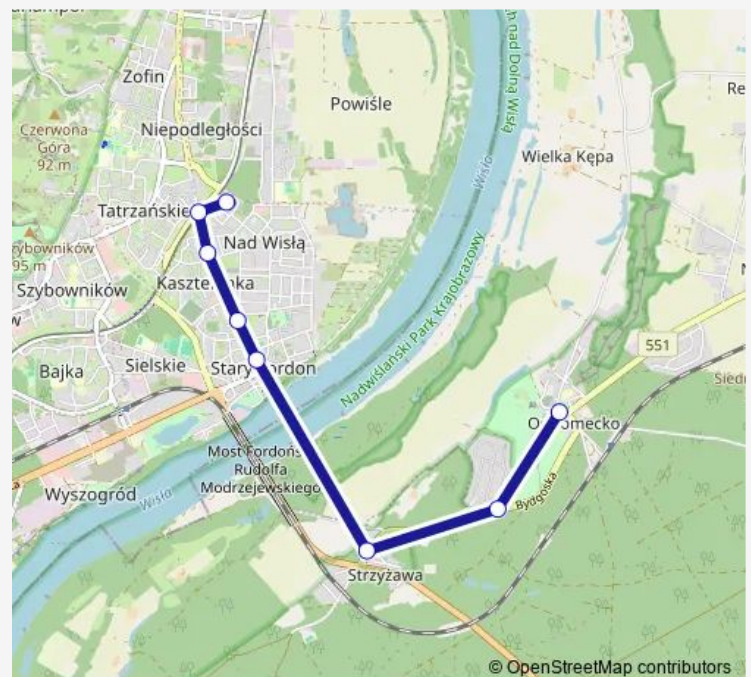

Wyzwolenia - Styki

Wyzwolenia - Swobodna

Niepodległości

Niepodległości pętla

**Route schedule**

Ostromecko — Niepodległości pętla

Monday 04:50-23:00

Tuesday 04:50-23:00

Wednesday 04:50-23:00

Thursday 04:50-23:00

Friday 04:50-23:00

Saturday —

Sunday —

**Route info**

Direction: Ostromecko

Stops: 8

Trip Duration: 0 hour 12 min

■ 40 — Przylesie — Ostromecko

**BusMaps**

## Route schedule

Niepodległości pętla — Ostromecko

Monday	04:25-22:40
Tuesday	04:25-22:40
Wednesday	04:25-22:40
Thursday	04:25-22:40
Friday	04:25-22:40
Saturday	—
Sunday	—