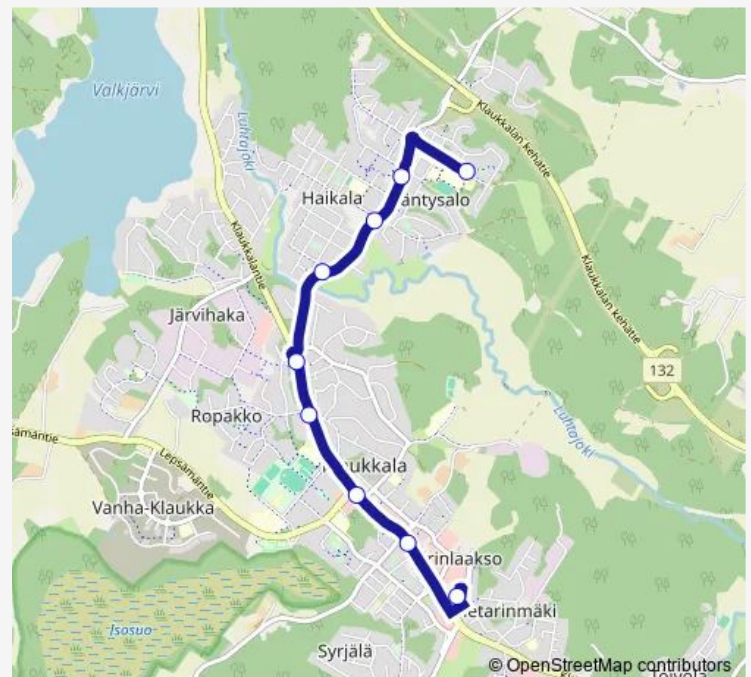

Klaukkala, Matkakeskus — Vuorenhaltijantie P

| | |
|-----------|-------|
| Monday | — |
| Tuesday | — |
| Wednesday | — |
| Thursday | — |
| Friday | — |
| Saturday | 13:15 |
| Sunday | — |

Route info

Direction: Klaukkala, Matkakeskus

Stops: 9

Trip Duration: 0 hour 10 min

40 — Klaukkala - Mäntysalo

Direction

Mäntysalon koulu L — Klaukkala, Matkakeskus

9 stops

[Open route schedule](#)

Mäntysalon koulu L

Tuesday 07:05-19:20

Wednesday 07:05-19:20

Thursday 07:05-19:20

Friday 07:05-19:20

Saturday —

Sunday —

Route info

Direction: Klaukkala, Matkakeskus