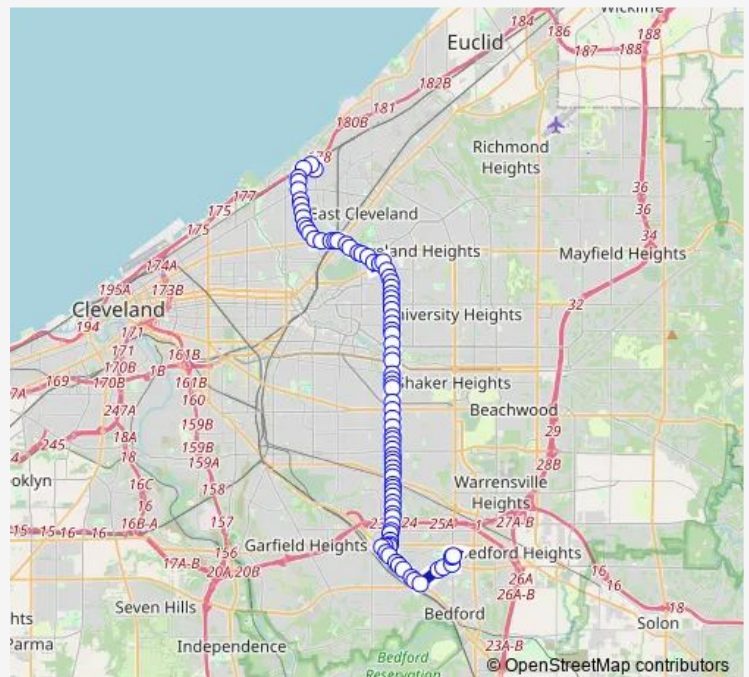

Lakeview RD & Primrose Av

LAKEVIEW RD & CHESTERFIELD AV

Lakeview RD & Osceola Av

Lakeview RD & Garrett Square

SUPERIOR AV & E 125TH ST

Superior RD & Hayden Av

Superior Station

Superior RD & Euclid Av

Superior RD & Forest Hills Blvd

13854 Superior Av

Superior RD & Coventry Rd

Route schedule

Eddy RD & Taft Av — Southgate Transit Center Stop #3

Monday 04:20-00:20⁺¹

Tuesday 04:20-00:20⁺¹

Wednesday 04:20-00:20⁺¹

Thursday 04:20-00:20⁺¹

Friday 04:20-00:20⁺¹

Saturday 04:50-23:51

Sunday 04:51-23:51

Route info

Direction: Eddy RD & Taft Av

Stops: 88

Trip Duration: 0 hour 50 min

40 — Lakeview–Lee

Superior RD & Glenmont Rd

Superior RD & Eddington Rd

14200 Superior Rd

Mayfield RD & Cumberland Rd

Mayfield RD & LEE Blvd

1724 LEE Rd

LEE RD & Euclid HTS Blvd