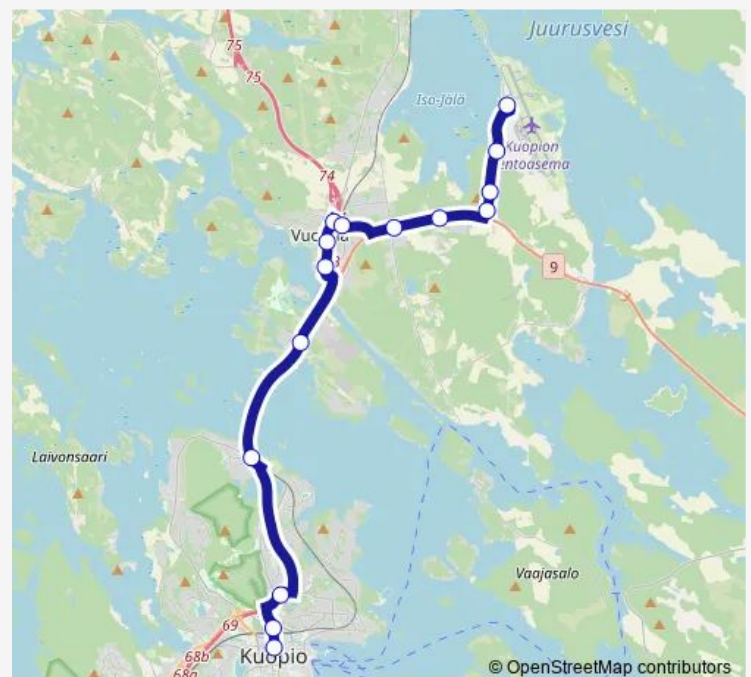

Tuesday 04:00-16:15

Wednesday 04:00-16:15

Thursday 04:00-16:15

Friday 04:00-16:15

Saturday —

Sunday —

Route info

Direction: Keskusta 9

Stops: 15

Trip Duration: 0 hour 25 min

40 — Kuopio-Lentoasema

BusMaps

Direction

Kuopion lentoasema — Keskusta 9

16 stops

[Open route schedule](#)