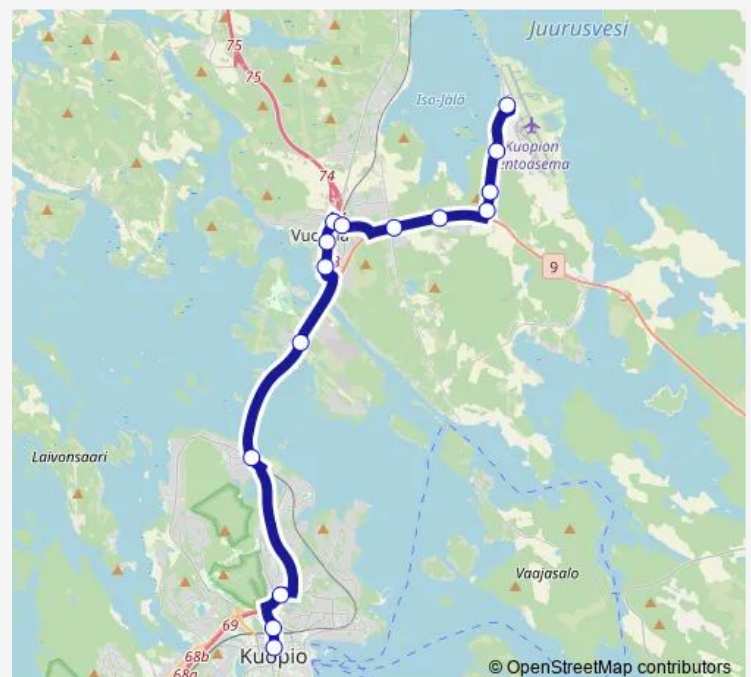

Bus 40 Kuopio - Lentoasema

[Go to website](#)

Direction

Keskusta 9 — Kuopion lentoasema

15 stops

[Open route schedule](#)

Keskusta 9

Matkakeskus P

Sisustajantie I

Päiväranta ramppi P

Sorsasalon ramppi P

Kunnonpaikka P

Vuorela P

Vuorelantie P

Yhdysväylä I

Toivala (huoltoasema) I

Lotteinen I

Rissala th P

Leppälampi (Rissala) P

Rissala kasarmi P

Kuopion lentoasema

Route schedule

Keskusta 9 — Kuopion lentoasema

Monday 04:00-16:15

Tuesday 04:00-16:15

Wednesday 04:00-16:15

Thursday 04:00-16:15

Friday 04:00-16:15

Saturday —

Sunday —

Route info

Direction: Keskusta 9

Stops: 15

Trip Duration: 0 hour 25 min

40 — Kuopio - Lentoasema

BusMaps