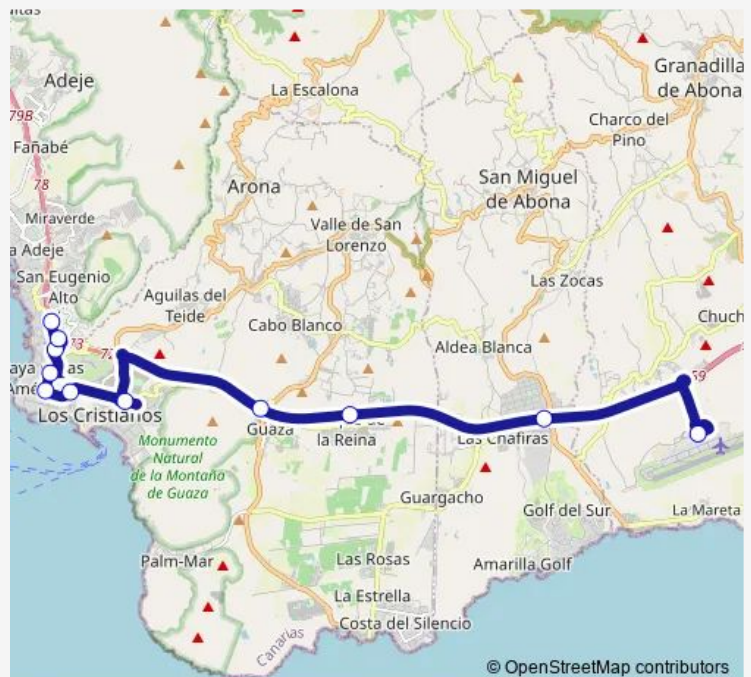

Estación Costa Adeje (T)

Route schedule

Aeropuerto Tenerife SUR (T) — Estación Costa Adeje (T)

Monday 06:30-21:40

Tuesday 06:30-21:40

Wednesday 06:30-21:40

Thursday 06:30-21:40

Friday 06:30-21:40

Saturday 06:30-21:40

Sunday 06:30-21:40

Route info

Direction: Aeropuerto Tenerife SUR (T)

Stops: 11

Trip Duration: 0 hour 39 min

40 — Costa Adeje - LOS Cristianos - Aeropuerto Sur

Direction

Estación Costa Adeje (T) — Aeropuerto Tenerife SUR (T)

14 stops

[Open route schedule](#)

Estación Costa Adeje (T)

Magma

Llanos DE Troya

Columbus

Zentral Center

Saturday 05:30-21:40

Sunday 05:30-21:40

Route info

Direction: Estación Costa Adeje (T)

Stops: 14

Trip Duration: 0 hour 36 min

40 Bus time schedules and route maps are available in an offline PDF at busmaps.com. Use the busmaps.com website to see live bus times, train schedule or subway schedule, and step-by-step directions for all public transit in Playa de las Americas