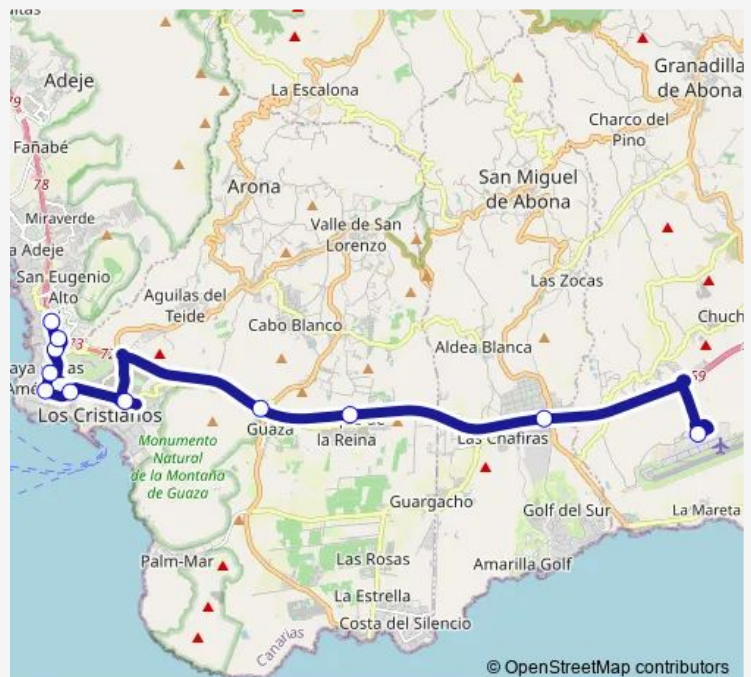

Estación Costa Adeje (T)

Route schedule

Aeropuerto Tenerife SUR (T) — Estación Costa Adeje (T)

Monday 06:30-21:40

Tuesday 06:30-21:40

Wednesday 06:30-21:40

Thursday 06:30-21:40

Friday 06:30-21:40

Saturday 06:30-21:40

Sunday 06:30-21:40

Route info

Direction: Aeropuerto Tenerife SUR (T)

Stops: 11

Trip Duration: 0 hour 40 min

40 — Costa Adeje - LOS Cristianos - Aeropuerto Sur

Direction

Estación Costa Adeje (T) — Aeropuerto Tenerife SUR (T)

14 stops

[Open route schedule](#)

Estación Costa Adeje (T)

Magma

Llanos DE Troya

Columbus

Zentral Center

Saturday 05:30-21:40

Sunday 05:30-21:40

Route info

Direction: Estación Costa Adeje (T)

Stops: 14

Trip Duration: 0 hour 47 min

40 Bus time schedules and route maps are available in an offline PDF at busmaps.com. Use the busmaps.com website to see live bus times, train schedule or subway schedule, and step-by-step directions for all public transit in Playa de las Americas