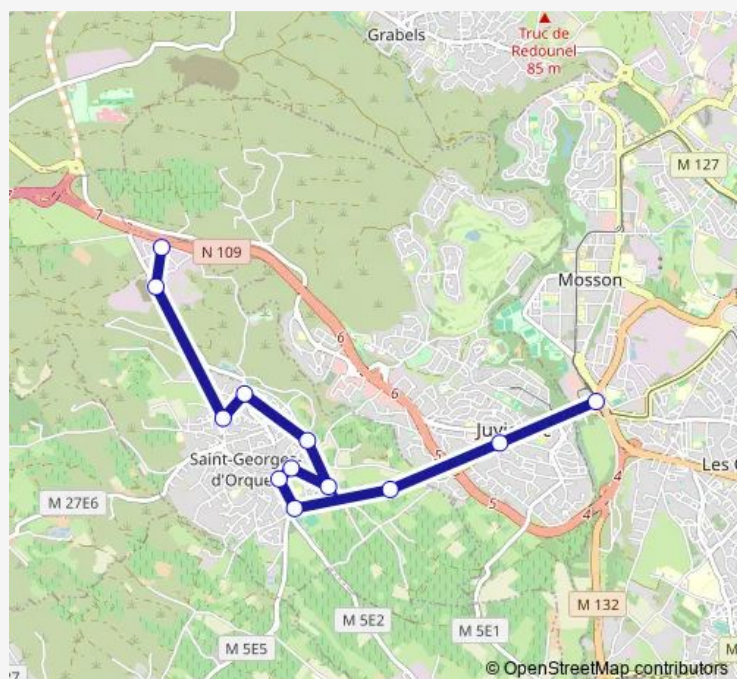

Stade

Les Jardins

Le Saint-Georges

Gare

Les Alicantes

Dame d'Orcas

Le Réservoir

Avenue Justin Bec

Saturday 07:00-21:05

Sunday 07:00-21:05

Route info

Direction: Mosson

Stops: 12

Trip Duration: 0 hour 20 min

Direction

Zone Artisanale — Mosson

12 stops

[Open route schedule](#)

Zone Artisanale

Avenue Justin Bec

Le Réservoir

Dame d'Orcas

Les Alicantes

Stade

Monday	06:30-20:30
Tuesday	06:30-20:30
Wednesday	06:30-20:30
Thursday	06:30-20:30
Friday	06:30-20:30
Saturday	06:30-20:30
Sunday	06:30-20:30

Route info

Direction: Zone Artisanale

Stops: 12

Trip Duration: 0 hour 21 min