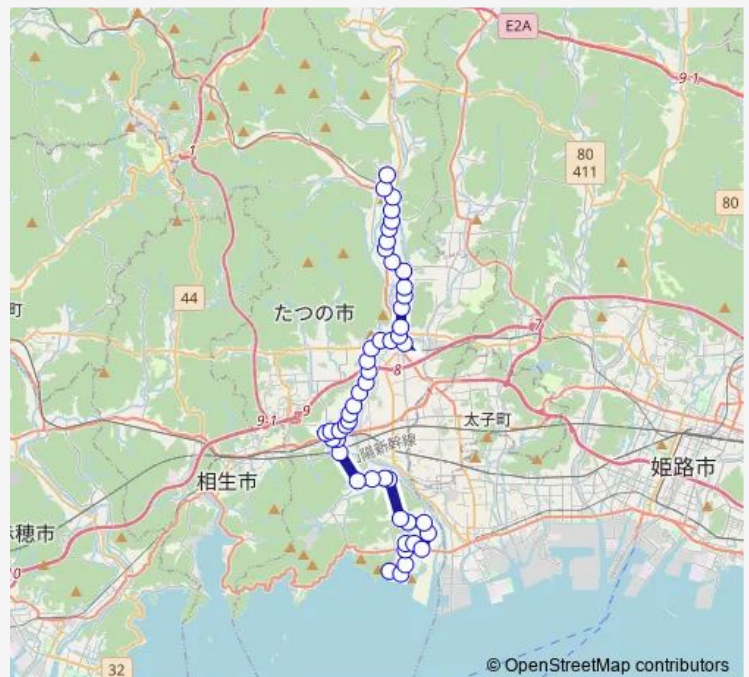

Saturday 10:00-17:05

Sunday —

Route info

Direction: しんぐう総合センター

Stops: 48

Trip Duration: 1 hour 9 min

町屋

野田橋

新在家

新在家南

アクアホール前

揖保川総合支所

揖保川公民館北

神戸北山

ひばりヶ丘

竜野駅

山津屋北

山津屋南

河内中央

袋尻

市場

市場東

栄町西

御津北こども園