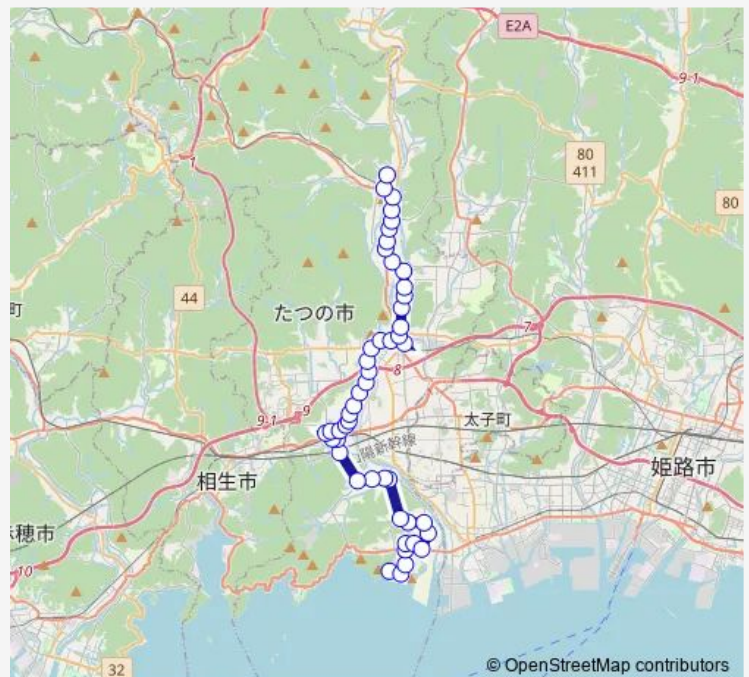

Saturday 10:00-17:05

Sunday —

Route info

Direction: しんぐう総合センター

Stops: 48

Trip Duration: 1 hour 11 min

町屋

野田橋

新在家

新在家南

アクアホール前

揖保川総合支所

揖保川公民館北

神戸北山

ひばりヶ丘

竜野駅

山津屋北

山津屋南

河内中央

袋尻

市場

市場東

栄町西

御津北こども園