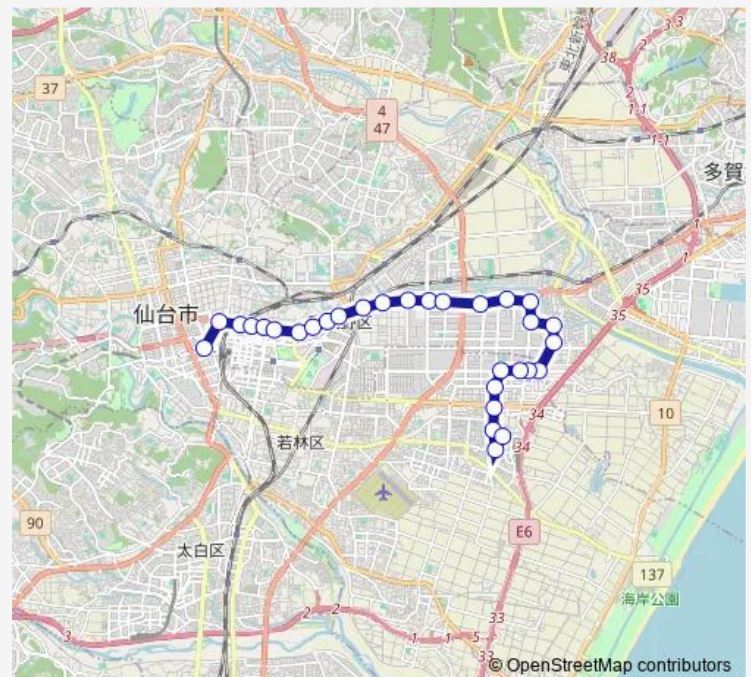

食肉市場入口

福田町四丁目北

福田町四丁目

Route schedule

仙台駅前 — 荒井駅

Monday 07:10

Tuesday 07:10

Wednesday 07:10

Thursday 07:10

Friday 07:10

Saturday —

Sunday —

Route info

Direction: 仙台駅前

Stops: 30

Trip Duration: 0 hour 53 min

■ S207 — 荒井駅→狐塚・原町→仙台駅

BusMaps

狐塚

卸町東五丁目北

東部工場団地

若林体育館前

卸町東四丁目

六丁の目南町

荒井五丁目

荒井六丁目

荒井駅

Direction

荒井駅 — 仙台駅前

30 stops

[Open route schedule](#)

荒井駅