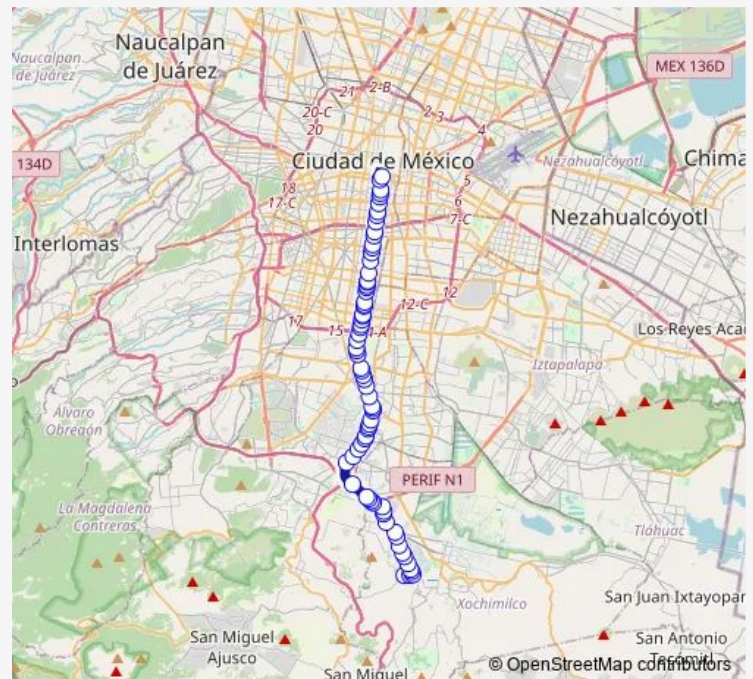

México-Xochimilco - Xomali

Tlalpan - Glorieta de Huipulco

Route schedule

Base Santiago — Base Nezahualcoyotl-José María Pino Suárez

Monday 00:00

Tuesday 00:00

Wednesday 00:00

Thursday 00:00

Friday 00:00

Saturday 00:00

Sunday 00:00

Route info

Direction: Base Santiago

Stops: 73

Trip Duration: 1 hour 21 min

17D — Santiago Tepelcatlalpan - Izazaga

Tlalpan - Estadio Azteca

Tlalpan - Tlamanalco

Tlapan - El Vergel

Tlapan - Calz. del Hueso

Tlalpan - Uvm

Tlalpan - Textitlan

Tlalpan - Juárez

Tlalpan - División del Norte

San Antonio Abad - Torquemada

San Antonio Abad - Juan Hernández y Dávalos

San Antonio Abad - Toribio Medina

Tlalpan - Metro Viaducto

Tlalpan - Segovia

Tlalpan - Cádiz

Tlalpan - Toledo

Tlalpan - Metro Xola