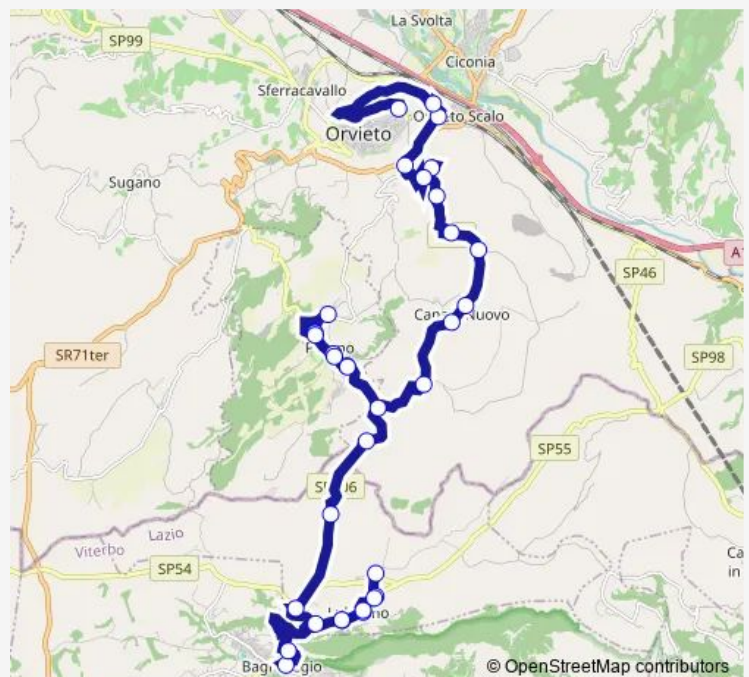

Canale (TR) | San Martino # f1236

Orvieto (TR) | Via Bagnorese Via Porano # f1237

Porano (TR) | Bocchetta # f1238

Porano (TR) | Via Marconi Via Col di Lana # f1239

Porano (TR) | Via Marconi Via Corniolo # f1240

Porano piazza Garibaldi # f5776

Porano (TR) | Via Marconi Via Corniolo # f1242

Porano (TR) | Via Marconi Via Col di Lana # f1243

Porano (TR) | Bocchetta # f1244

Route schedule

Bagnoregio | Ist. Superiore F.lli Agosti # f1169 — Orvieto | piazza d'Armi # f00036

Monday	14:40
Tuesday	14:40
Wednesday	14:40
Thursday	14:40
Friday	14:40
Saturday	14:40
Sunday	—

Route info

Direction: Bagnoregio | Ist. Superiore F.lli Agosti # f1169

Stops: 33

Trip Duration: 0 hour 55 min

Orvieto (TR) | Via Velette (Km 3) # f1251

Orvieto (TR) | Via Velette (Km 2) # f1252

Orvieto (TR) | Bivio Canale # f1253

Orvieto (TR) | Viale 1° Maggio # f1254

Orvieto (TR) | Stazione FS # f1255

Orvieto | piazza d'Armi # f00036