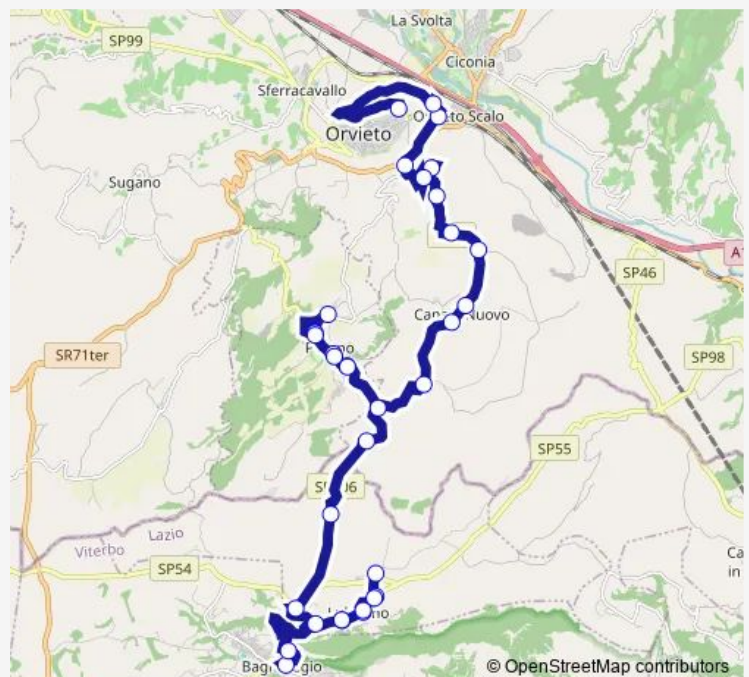

Canale (TR) | San Martino # f1236

Orvieto (TR) | Via Bagnorese Via Porano # f1237

Porano (TR) | Bocchetta # f1238

Porano (TR) | Via Marconi Via Col di Lana # f1239

Porano (TR) | Via Marconi Via Corniolo # f1240

Porano piazza Garibaldi # f5776

Porano (TR) | Via Marconi Via Corniolo # f1242

Porano (TR) | Via Marconi Via Col di Lana # f1243

Porano (TR) | Bocchetta # f1244

Route schedule

Bagnoregio | Ist. Superiore F.lli Agosti # f1169 — Orvieto | piazza d'Armi # f00036

Monday	14:40
Tuesday	14:40
Wednesday	14:40
Thursday	14:40
Friday	14:40
Saturday	14:40
Sunday	—

Route info

Direction: Bagnoregio | Ist. Superiore F.lli Agosti # f1169

Stops: 33

Trip Duration: 0 hour 55 min

Orvieto (TR) | Via Velette (Km 3) # f1251

Orvieto (TR) | Via Velette (Km 2) # f1252

Orvieto (TR) | Bivio Canale # f1253

Orvieto (TR) | Viale 1° Maggio # f1254

Orvieto (TR) | Stazione FS # f1255

Orvieto | piazza d'Armi # f00036