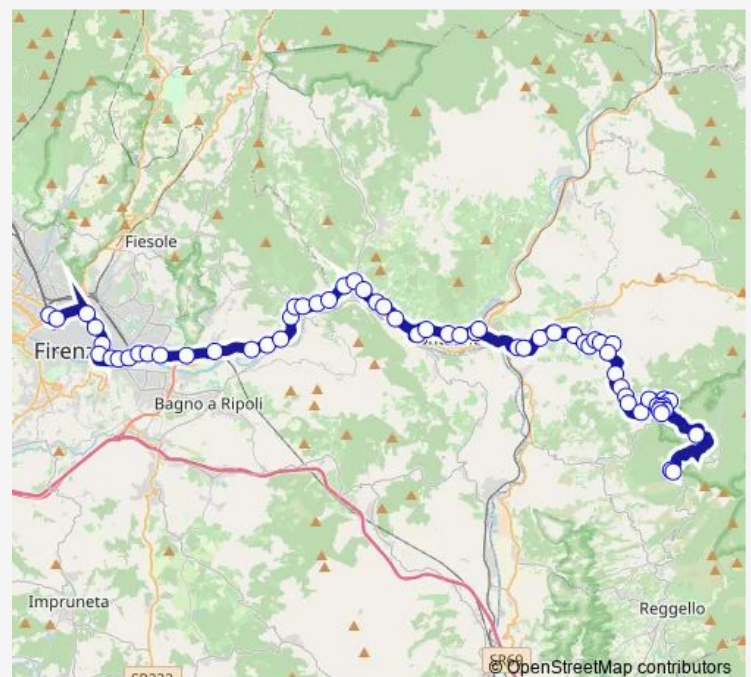

Thursday 08:15-18:20

Friday 08:15-18:20

Saturday 08:15-12:35

Sunday —

Route info

Direction: Montelungo

Stops: 62

Trip Duration: 1 hour 25 min

Le Falle

Le Falle 1

Bivio Molino

Le Sieci Piazza Albizi

Le Sieci 2

Le Sieci 3

Le Sieci 6

Pontassieve Zona Industriale_V