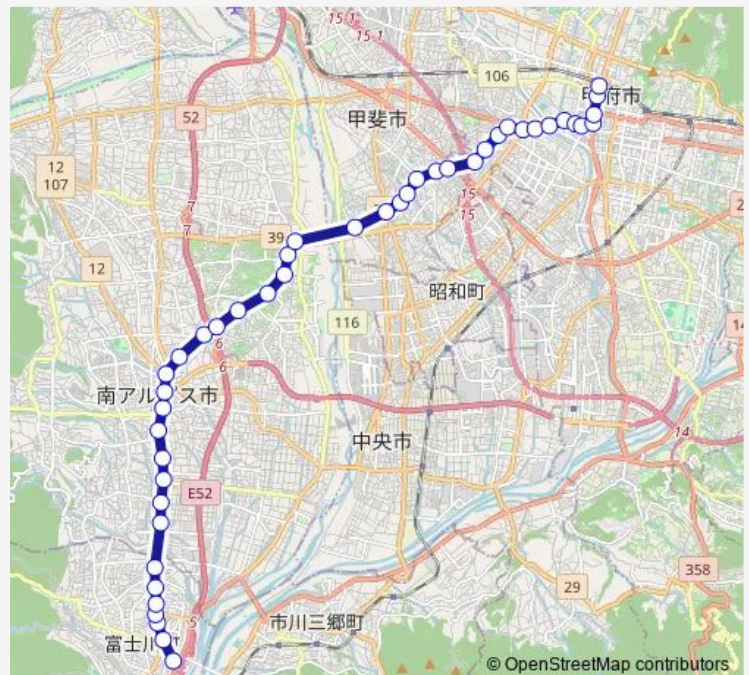

Friday 10:03-19:36

Saturday 10:03-15:33

Sunday 10:03-15:33

Route info

Direction: フォレストモール富士川

Stops: 44

Trip Duration: 0 hour 55 min

■ 43: フォレストモール富士川 発 甲府駅バスターミナル 行き
— フォレストモール富士川 発...