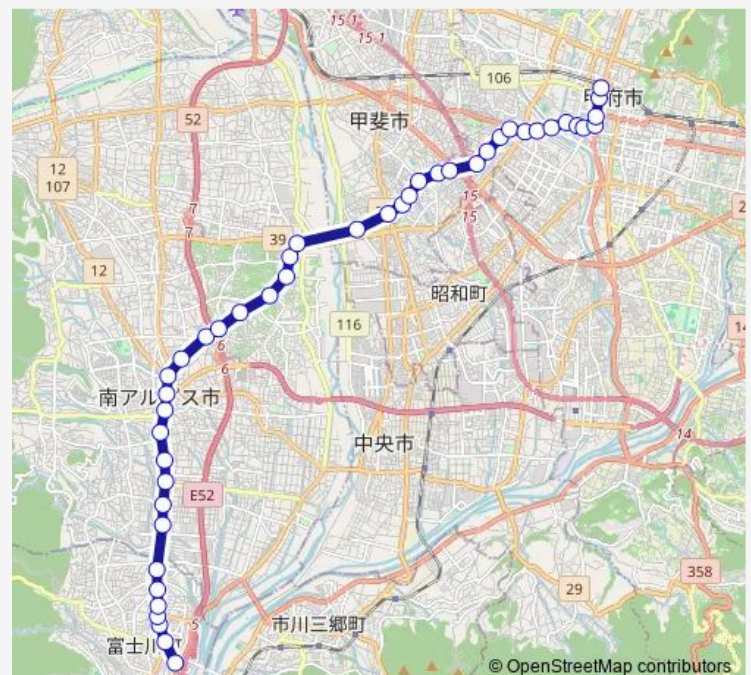

Bus 43: フォレストモール富士川 発 甲府駅バスターミナル 行き フォレストモール富士川 発 甲府駅バスターミナル 行き (43: 甲府駅 ~ 十五所 ~ フォレストモール富士川)

[Go to website](#)

Direction

フォレストモール富士川 — 甲府駅バスターミナル

44 stops

[Open route schedule](#)

フォレストモール富士川

追分

増穂中学校入口

長沢

長沢三丁目

長沢火の見

長沢新町

甲西工業団地入口

荊沢

古市場 (南アルプス)

Ja大井支所

下宮地

小笠原下仲町

小笠原

小笠原橋

戸田町

十五所

Ja豊支所

吉田

中条入口

Route schedule

フォレストモール富士川 — 甲府駅バスターミナル

Monday 10:03-19:36

Tuesday 10:03-19:36

Wednesday 10:03-19:36

Thursday 10:03-19:36

Friday 10:03-19:36

Saturday 10:03-15:33

Sunday 10:03-15:33

Route info

Direction: フォレストモール富士川

Stops: 44

Trip Duration: 0 hour 55 min

■ 43: フォレストモール富士川 発 甲府駅バスターミナル 行き — フォレストモール富士川 発...