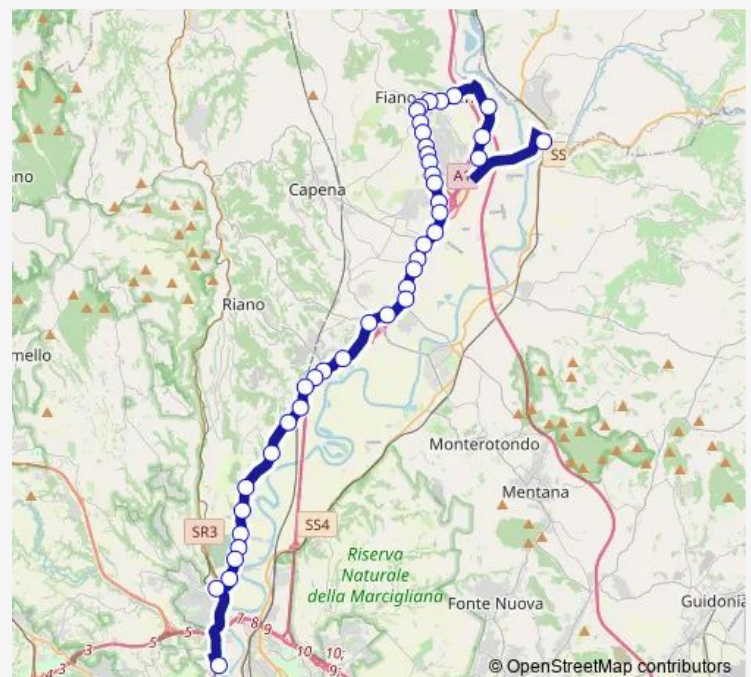

Fiano | Via Tiberina Via Torino # f10526

Fiano | Via Tiberina Via Pescara # f10527

Fiano | Via Tiberina (Zona Industriale) # f10528

Capena | Via Tiberina (Scavi Feronia) # f10529

Capena | Via Tiberina (Scorano) # f10530

Capena | Via Tiberina (Zona Industriale) # f10531

Capena | Via Tiberina (S.ta Marta) # f10532

Route schedule

Montelibretti | Stazione FS # f9958 — Roma | Saxa Rubra (Arrivi) # f1494

Monday 08:10-09:10

Tuesday 08:10-09:10

Wednesday 08:10-09:10

Thursday 08:10-09:10

Friday 08:10-09:10

Saturday —

Sunday —

Route info

Direction: Montelibretti | Stazione FS # f9958

Stops: 41

Trip Duration: 1 hour 0 min

Capena | Via Tiberina (Ponte Storto) # f10533

Capena | Girardi # f10534

Castelnuovo DI Porto | Girardi # f10535

Castelnuovo Porto | Via Tiberina (Km 13) # f10536

Castelnuovo Porto | Via Tiberina Via Montefiore # f10537