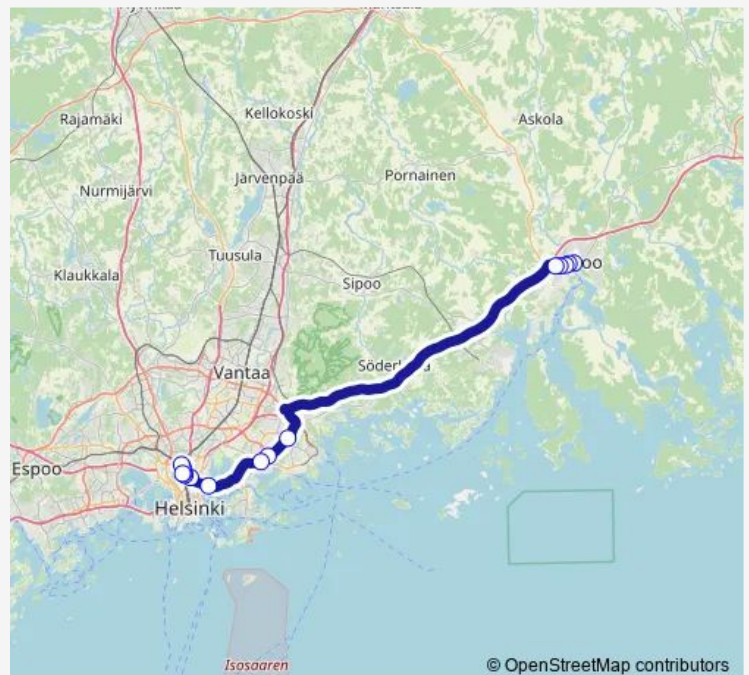

Tripla E lähtö — Rauhankatu

Monday 12:08-16:08

Tuesday 12:08-16:08

Wednesday 12:08-16:08

Thursday 12:08-16:08

Friday 12:08-16:08

Saturday —

Sunday —

Route info

Direction: Tripla E lähtö

Stops: 11

Trip Duration: 0 hour 52 min

■ Ob77 — Porvoo - Itäkeskus - Helsinki Pasila

BusMaps

Direction

Porvoo linja-autoasema, 2 — Tripla E lähtö