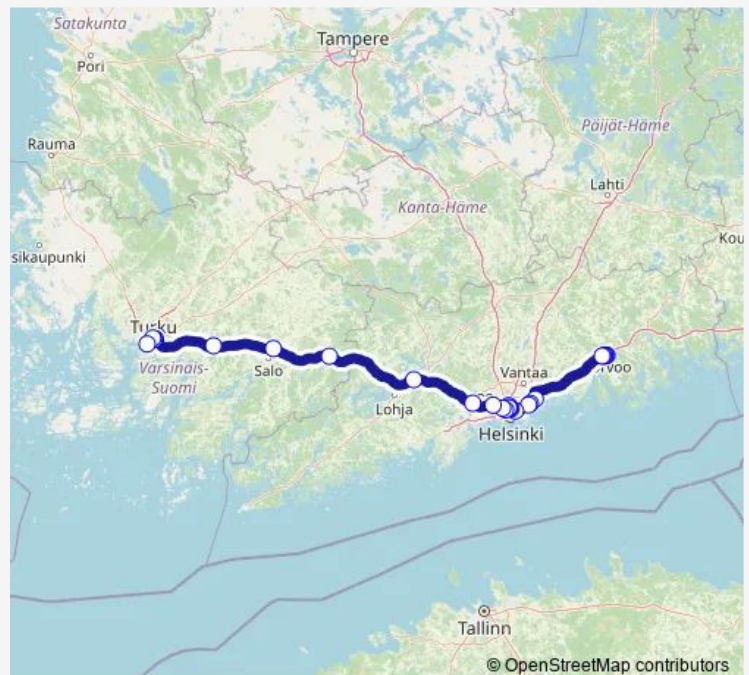

Kalasatama [M], lait. 22

Itäkeskus

Puotila [M]

Route schedule

Linja-autoasema, laituri 7 — Porvoo linja-autoasema, 2

Monday 07:45-11:45

Tuesday 07:45-11:45

Wednesday 07:45-11:45

Thursday 07:45-11:45

Friday 07:45-11:45

Saturday 08:45-10:45

Sunday 11:45

Route info

Direction: Linja-autoasema, laituri 7

Stops: 27

Trip Duration: 3 hour 10 min

■ Ob77 — Porvoo - Itäkeskus - Pasila - Turku

BusMaps

Fallpakka

Hornhattulantie I

Näsi I

Näsinmäen hautausmaa I

Näsinmäentie I

Porvoo linja-autoasema, 2

Direction

Linja-autoasema, laituri 2 — Porvoo linja-autoasema, 2

27 stops

[Open route schedule](#)

Linja-autoasema, laituri 2

Tuomiokirkkotori

Yliopisto

Paimio th I