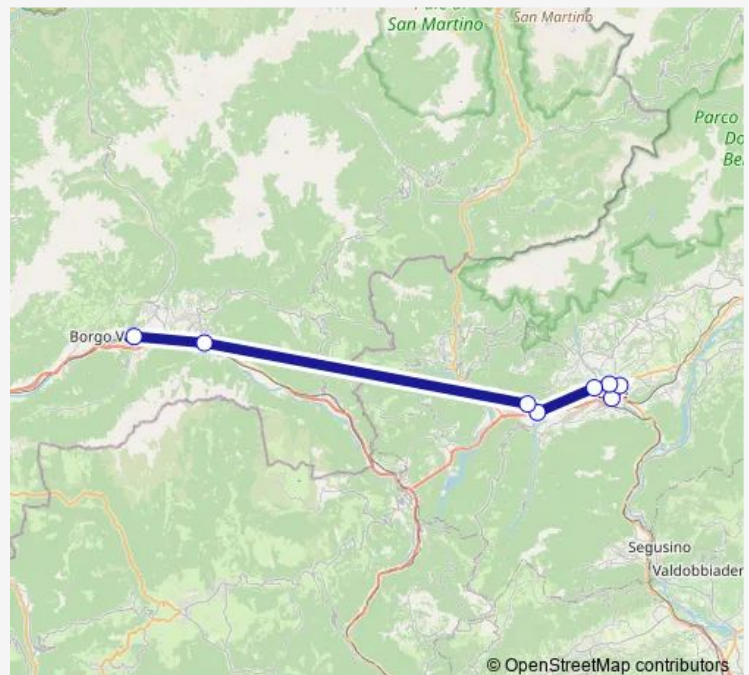

Borgo Valsugana-C.Intermodale — Feltre. Staz. Fs

Monday 09:20

Tuesday 09:20

Wednesday 09:20

Thursday 09:20

Friday 09:20

Saturday 09:20

Sunday 09:20

Route info

Direction: Borgo Valsugana-C.Intermodale

Stops: 9

Trip Duration: 0 hour 51 min

■ B512 — Trento-Borgo Valsugana-Arten-Feltre

Direction

Borgo Valsugana-C.Intermodale — Feltre. Deposito

11 stops

[Open route schedule](#)

Borgo Valsugana-C.Intermodale

Strigno. Staz. Fs

Grigno Casearia Monti Trentini

Arten

S.Lucia

Feltre. Gel. La Zuecca

Feltre. Via Rizzarda Civ. 16