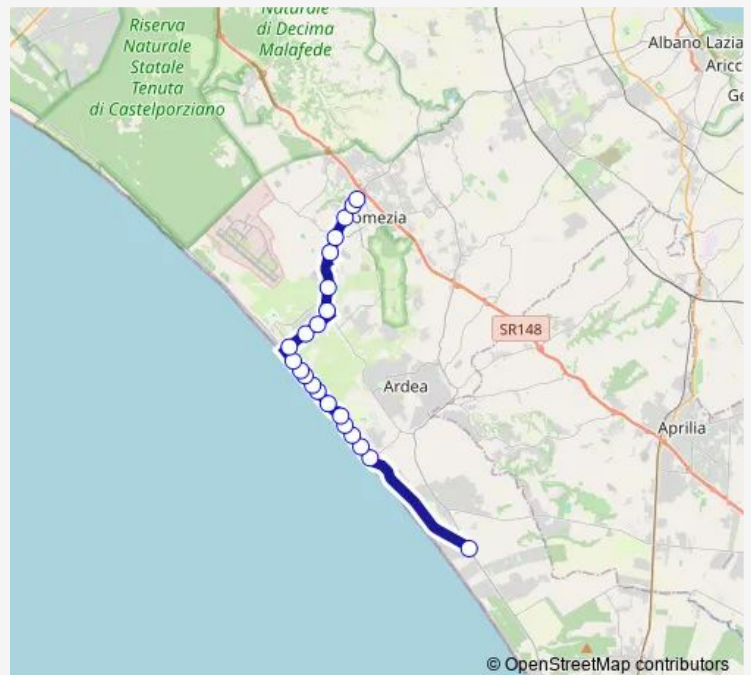

**Direction**

TOR S.Lorenzo | Via Pinete L.mare # f12431 — Pomezia | Ist, d'arte Pomezia # f15161

22 stops

[Open route schedule](#)

- TOR S.Lorenzo | Via Pinete L.mare # f12431
- Ardea | L.mare Ardeatini Via Bergamo # f12440
- Ardea | L.mare Ardeatini Via Campobasso # f12441
- Ardea | L.mare Ardeatini Via Chieti # f12442
- Ardea | L.mare Ardeatini Largo Nicotera # f12443
- Ardea | L.mare Ardeatini Via Foggia # f12444
- Torvaianica | L.mare Meduse Via Praga # f12445
- Torvaianica | L.mare Meduse Via Sofia # f12446
- Torvaianica | L.mare Meduse Via Atene # f12447
- Torvaianica | L.mare Meduse Via Tirana # f12448
- Torvaianica | L.mare Meduse Via Grenoble # f12449
- Torvaianica | L.mare Meduse Via Barcellona # f12450
- Torvaianica | viale Danimarca # f12451
- Torvaianica | Viale Danimarca Via Orione # f12452
- Torvaianica | Viale Danimarca Via Assisi # f12453
- Torvaianica | Via Campo Selva (Borgo Santa Rita) # f12454
- Torvaianica | Via del Mare (Campo Selva) # f12455
- Pomezia | Via del Mare (La Macchiozza) # f12456
- Pomezia | Via del Mare (Pratica di M.) # f12457
- Pomezia | Via del Mare Via Calvi # f12458

Route schedule

TOR S.Lorenzo | Via Pinete L.mare # f12431 — Pomezia | Ist, d'arte Pomezia # f15161

Monday	—
Tuesday	—
Wednesday	—
Thursday	—
Friday	—
Saturday	—
Sunday	10:40-11:35

Route info

Direction: TOR S.Lorenzo | Via Pinete L.mare # f12431

Stops: 22

Trip Duration: 0 hour 30 min

Pomezia | Ist, d'arte Pomezia # f00037

Pomezia | Ist, d'arte Pomezia # f15161

Bus time schedules and route maps are available in an offline PDF at [busmaps.com](https://busmaps.com). Use the [busmaps.com](https://busmaps.com) website to see live bus times, train schedule or subway schedule, and step-by-step directions for all public transit in Pomezia