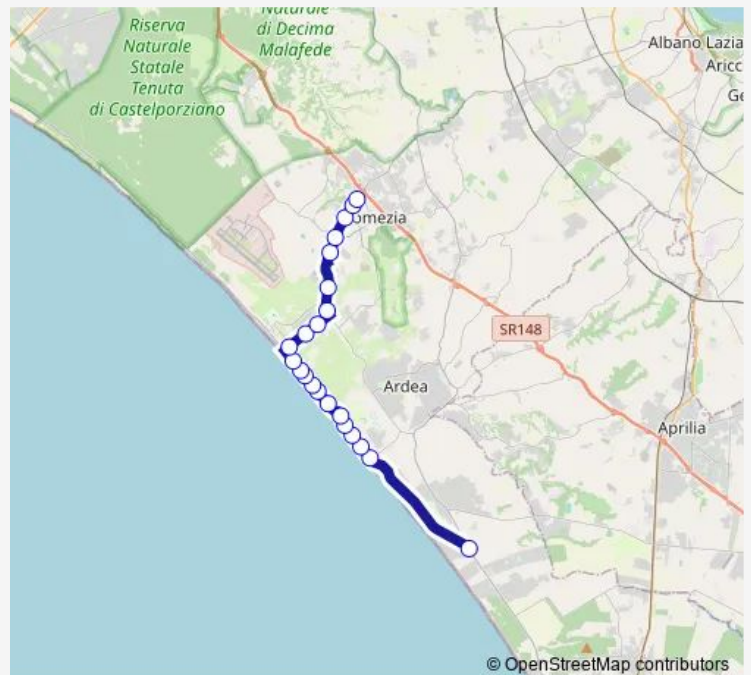

Direction

TOR S.Lorenzo | Via Pinete L.mare # f12431 — Pomezia | Ist, d'arte Pomezia # f15161

22 stops

[Open route schedule](#)

- TOR S.Lorenzo | Via Pinete L.mare # f12431
- Ardea | L.mare Ardeatini Via Bergamo # f12440
- Ardea | L.mare Ardeatini Via Campobasso # f12441
- Ardea | L.mare Ardeatini Via Chieti # f12442
- Ardea | L.mare Ardeatini Largo Nicotera # f12443
- Ardea | L.mare Ardeatini Via Foggia # f12444
- Torvaianica | L.mare Meduse Via Praga # f12445
- Torvaianica | L.mare Meduse Via Sofia # f12446
- Torvaianica | L.mare Meduse Via Atene # f12447
- Torvaianica | L.mare Meduse Via Tirana # f12448
- Torvaianica | L.mare Meduse Via Grenoble # f12449
- Torvaianica | L.mare Meduse Via Barcellona # f12450
- Torvaianica | viale Danimarca # f12451
- Torvaianica | Viale Danimarca Via Orione # f12452
- Torvaianica | Viale Danimarca Via Assisi # f12453
- Torvaianica | Via Campo Selva (Borgo Santa Rita) # f12454
- Torvaianica | Via del Mare (Campo Selva) # f12455
- Pomezia | Via del Mare (La Macchiozza) # f12456
- Pomezia | Via del Mare (Pratica di M.) # f12457
- Pomezia | Via del Mare Via Calvi # f12458

Route schedule

TOR S.Lorenzo | Via Pinete L.mare # f12431 — Pomezia | Ist, d'arte Pomezia # f15161

Monday	—
Tuesday	—
Wednesday	—
Thursday	—
Friday	—
Saturday	—
Sunday	10:40-11:35

Route info

Direction: TOR S.Lorenzo | Via Pinete L.mare # f12431

Stops: 22

Trip Duration: 0 hour 30 min

Pomezia | Ist, d'arte Pomezia # f00037

Pomezia | Ist, d'arte Pomezia # f15161

Bus time schedules and route maps are available in an offline PDF at busmaps.com. Use the busmaps.com website to see live bus times, train schedule or subway schedule, and step-by-step directions for all public transit in Pomezia